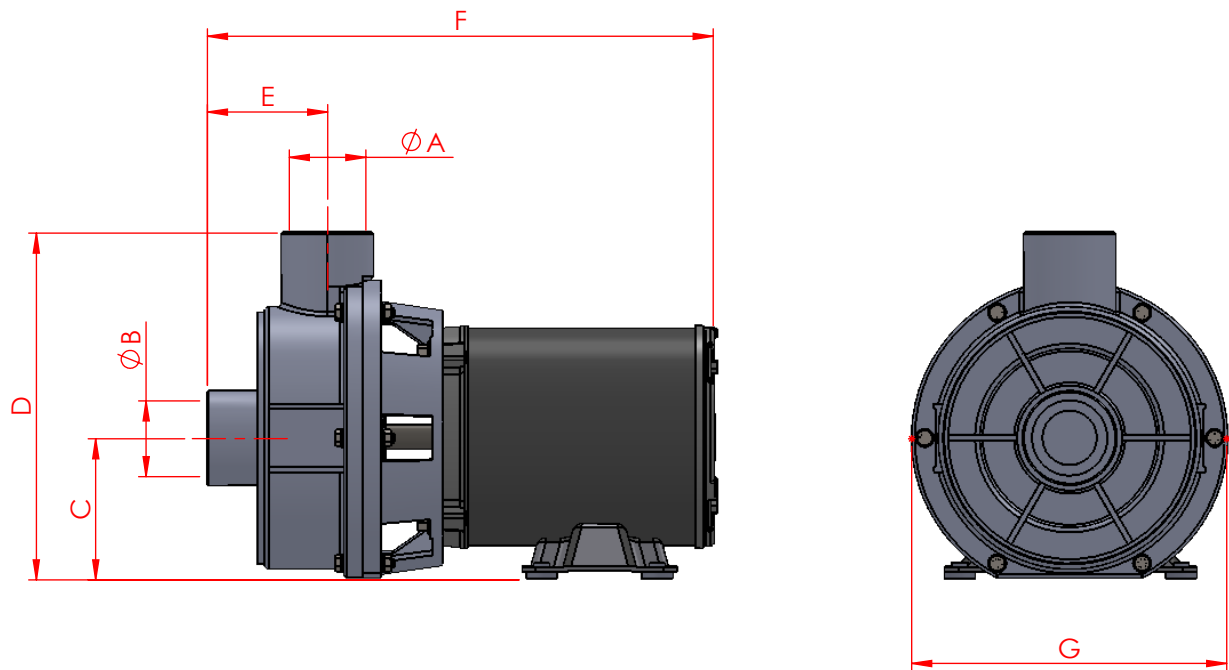

### CARACTERÍSTICAS TÉCNICAS - BOMBAS SEM PRÉ-FILTRO

COD	CV	A	B	C	D	E	F	G
881140	1/4	50	50	92	225	80	345	210
850140	1/4	50	50	92	225	80	335	210
881104	1/3	50	50	92	225	80	355	210
850130	1/3	50	50	92	225	80	345	210
881121	1/2	50	50	92	225	80	365	210
850120	1/2	50	50	92	225	80	350	210
881305	3/4	50	50	92	225	80	375	210
850340	3/4	50	50	92	225	80	375	210
850100	1.0	50	50	92	225	80	395	210
850150	1.5	50	50	92	225	80	430	210