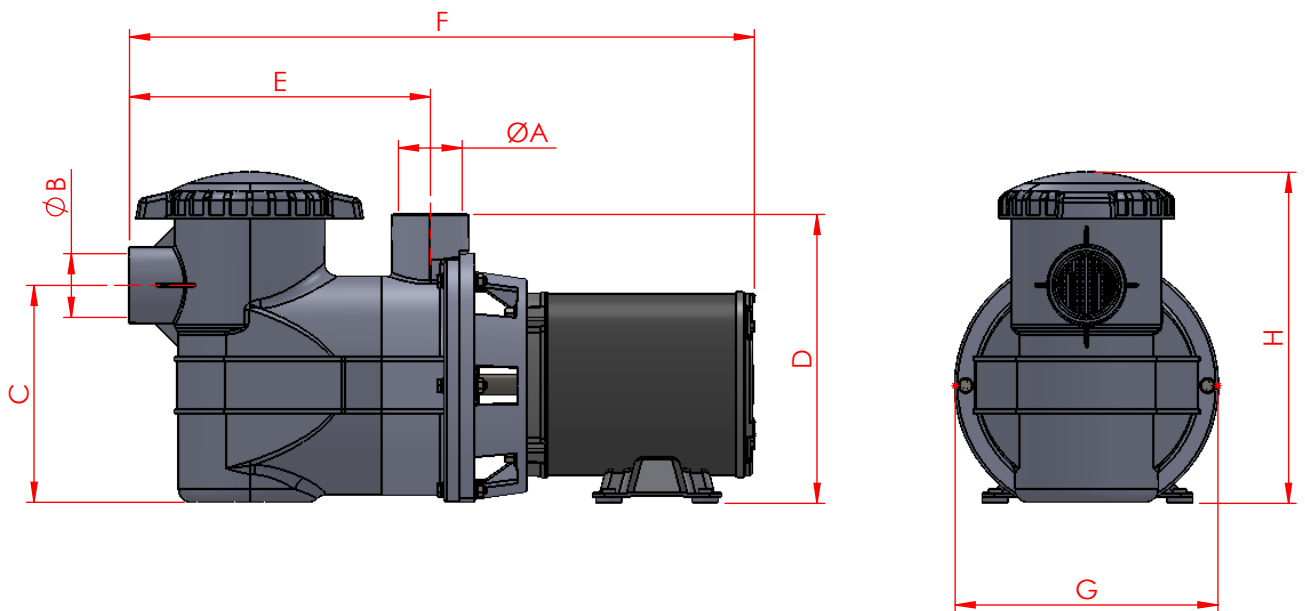

CARACTERÍSTICAS TÉCNICAS - BOMBAS COM PRÉ-FILTRO

COD	CV	A	B	C	D	E	F	G	H
851141	1/4	50	50	170	225	80	505	210	260
851140	1/4	50	50	170	225	80	495	210	260
881130	1/3	50	50	170	225	80	510	210	260
851130	1/3	50	50	170	225	80	505	210	260
881120	1/2	50	50	170	225	80	525	210	260
851120	1/2	50	50	170	225	80	510	210	260
881340	3/4	50	50	170	225	80	535	210	260
851340	3/4	50	50	170	225	80	535	210	260
851100	1.0	50	50	170	225	80	555	210	260
851150	1.5	50	50	170	225	80	590	210	260