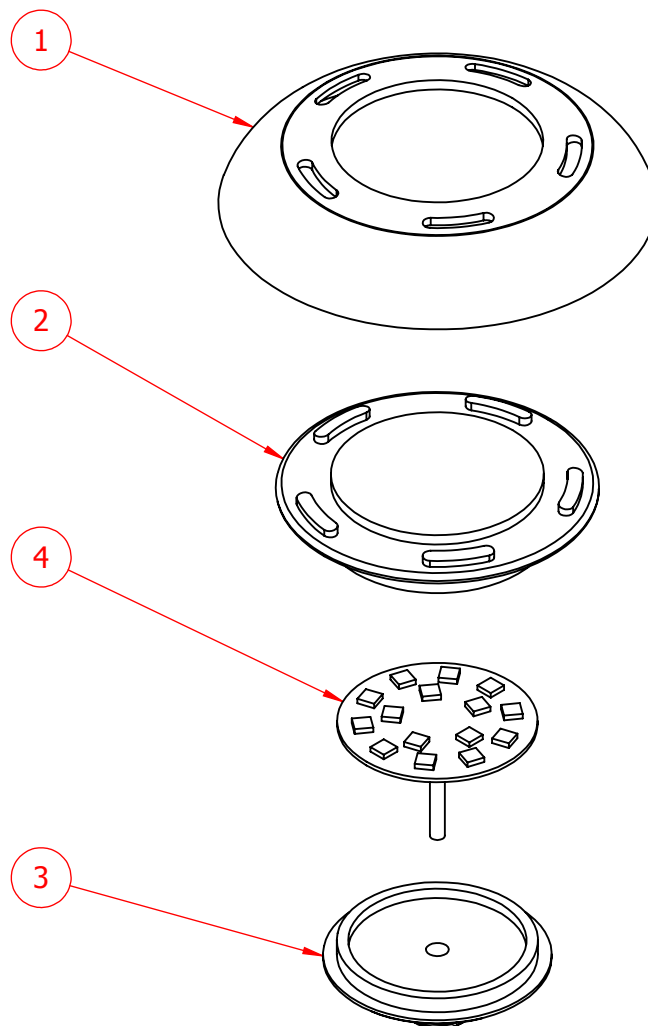

CÓDIGO: **911441**DESCRIÇÃO: **REFLETOR LED AZUL**

ITEM	CÓDIGO	DESCRIÇÃO	QTD.
1	904240.03	FRONTAL DO REFLETOR LED MULT ENCAIXE	1
2	904240.02	LENTE DO REFLETOR LED MULT ENCAIXE	1
3	904240.01	TAMPA TRASEIRA LED MULT ENCAIXE	1
4	901500.02	PLACA PARA REFLETOR LED SMD15 AZUL	1