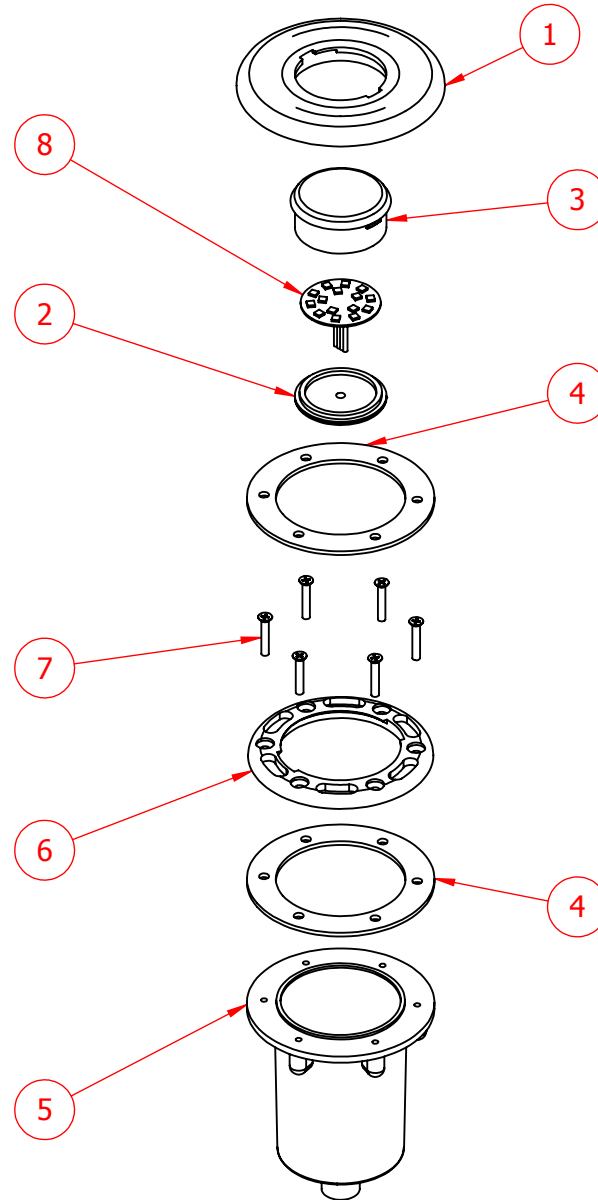

CÓDIGO: **911440**

DESCRIÇÃO: **REFLETOR RGB COM NICHU**

ITEM	CÓDIGO	DESCRIÇÃO	QTD.
1	904200.01	FRONTAL DO REFLETOR LED 42	1
2	904200.04	TAMPA TRASEIRA LED 42	1
3	904200.03	LENTE DO REFLETOR LED 42	1
4	907200.04	JUNTA VEDACAO NICHU DO REFLETOR	2
5	907200.01	NICHU PARA REFLETORES	1
6	907200.08	FLANGE DO REFLETOR DICROICA, 42 E 72	1
7	907200.07	PARAFUSO 4.8X32 REFLETORES E DRENO	6
8	901500.01	PLACA PARA REFLETOR LED SMD15 RGB	1