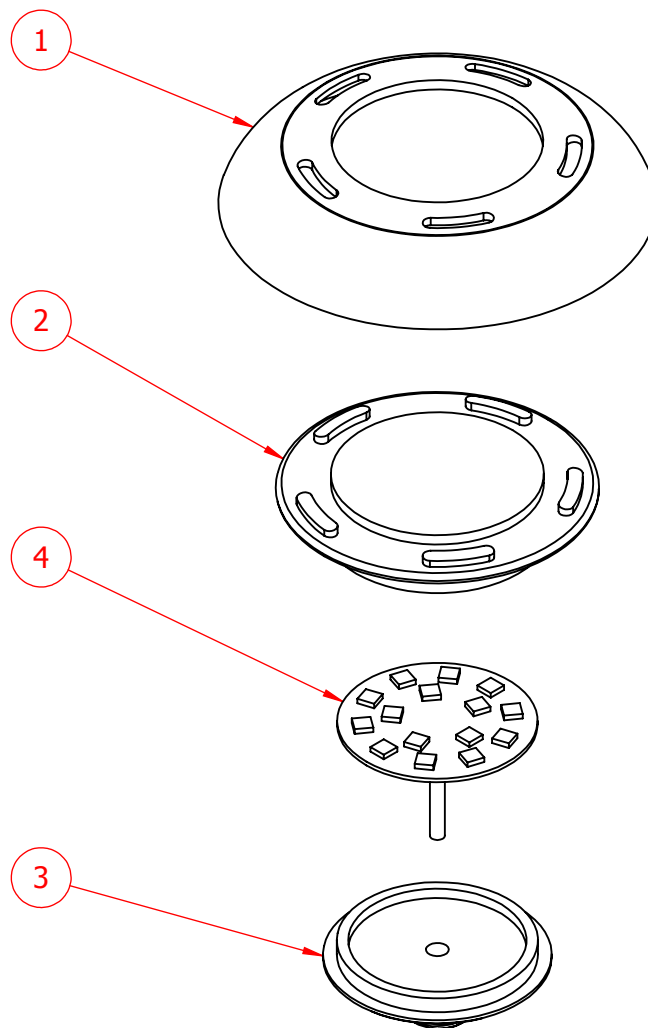

CÓDIGO: **911439**DESCRIÇÃO: **REFLETOR LED BRANCO**

ITEM	CÓDIGO	DESCRIÇÃO	QTD.
1	904240.03	FRONTAL DO REFLETOR LED MULT ENCAIXE	1
2	904240.02	LENTE DO REFLETOR LED MULT ENCAIXE	1
3	904240.01	TAMPA TRASEIRA LED MULT ENCAIXE	1
4	901500.03	PLACA PARA REFLETOR LED SMD15 BRANCO	1