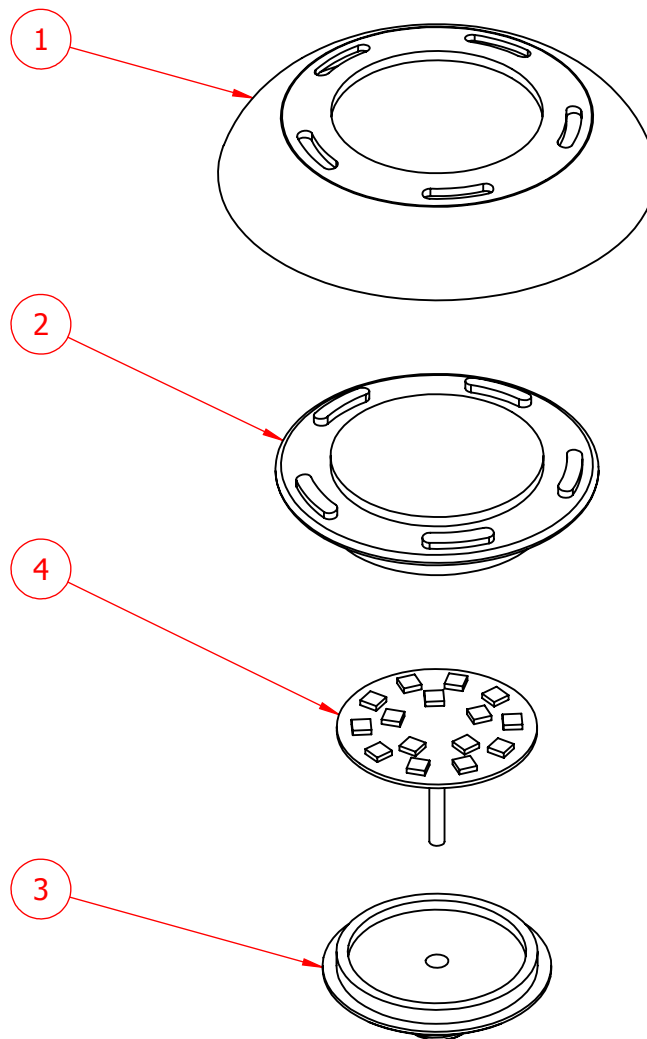

CÓDIGO: **911438**DESCRIÇÃO: **REFLETOR LED RGB**

ITEM	CÓDIGO	DESCRIÇÃO	QTD.
1	904240.03	FRONTAL DO REFLETOR LED MULT ENCAIXE	1
2	904240.02	LENTE DO REFLETOR LED MULT ENCAIXE	1
3	904240.01	TAMPA TRASEIRA LED MULT ENCAIXE	1
4	901500.01	PLACA PARA REFLETOR LED SMD15 RGB	1