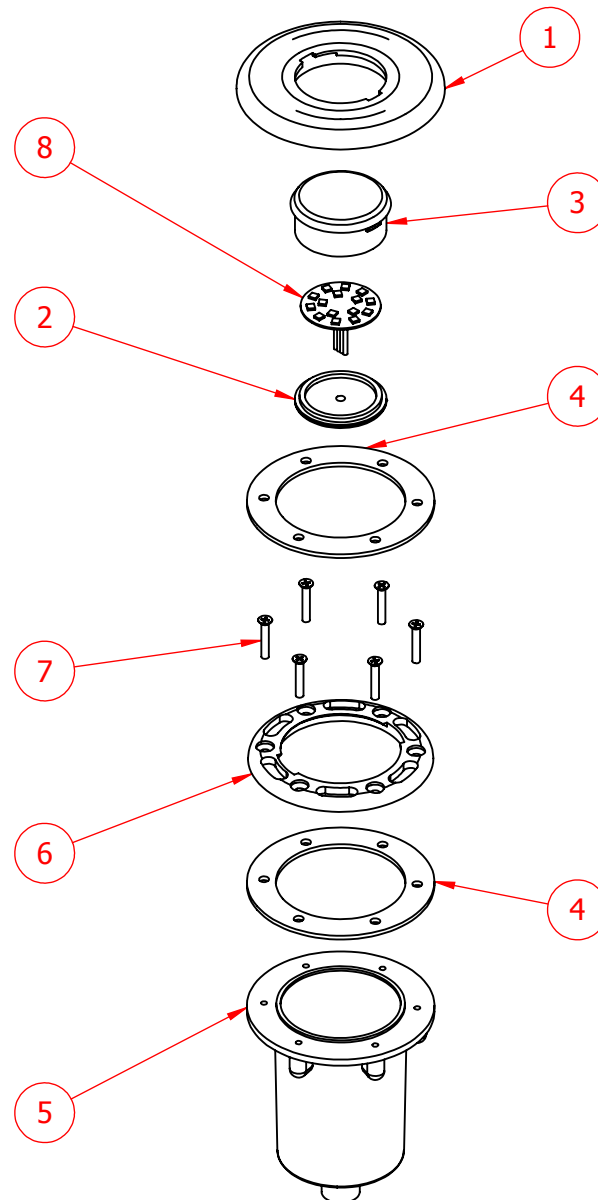

CÓDIGO: **904280**DESCRIÇÃO: **REFLETOR AZUL COM NICHU**

ITEM	CÓDIGO	DESCRIÇÃO	QTD.
1	904200.01	FRONTAL DO REFLETOR LED 42	1
2	904200.04	TAMPA TRASEIRA LED 42	1
3	904200.03	LENTE DO REFLETOR LED 42	1
4	907200.04	JUNTA VEDACAO NICHU DO REFLETOR	2
5	907200.01	NICHU PARA REFLETORES	1
6	907200.08	FLANGE DO REFLETOR DICROICA, 42 E 72	1
7	907200.07	PARAFUSO 4.8X32 REFLETORES E DRENO	6
8	901500.02	PLACA PARA REFLETOR LED SMD15 AZUL	1