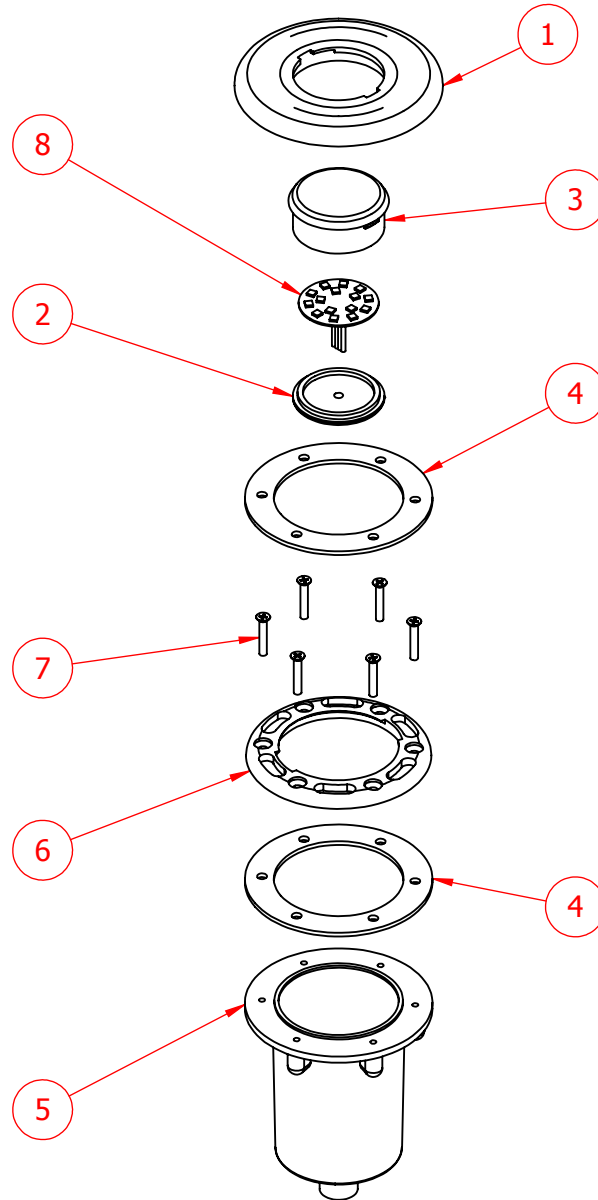

CÓDIGO: **904270**

DESCRIÇÃO: **REFLETOR BRANCO COM NICHU**

ITEM	CÓDIGO	DESCRIÇÃO	QTD.
1	904200.01	FRONTAL DO REFLETOR LED 42	1
2	904200.04	TAMPA TRASEIRA LED 42	1
3	904200.03	LENTE DO REFLETOR LED 42	1
4	907200.04	JUNTA VEDACAO NICHU DO REFLETOR	2
5	907200.01	NICHU PARA REFLETORES	1
6	907200.08	FLANGE DO REFLETOR DICROICA, 42 E 72	1
7	907200.07	PARAFUSO 4.8X32 REFLETORES E DRENO	6
8	901500.03	PLACA PARA REFLETOR LED SMD15 BRANCO	1