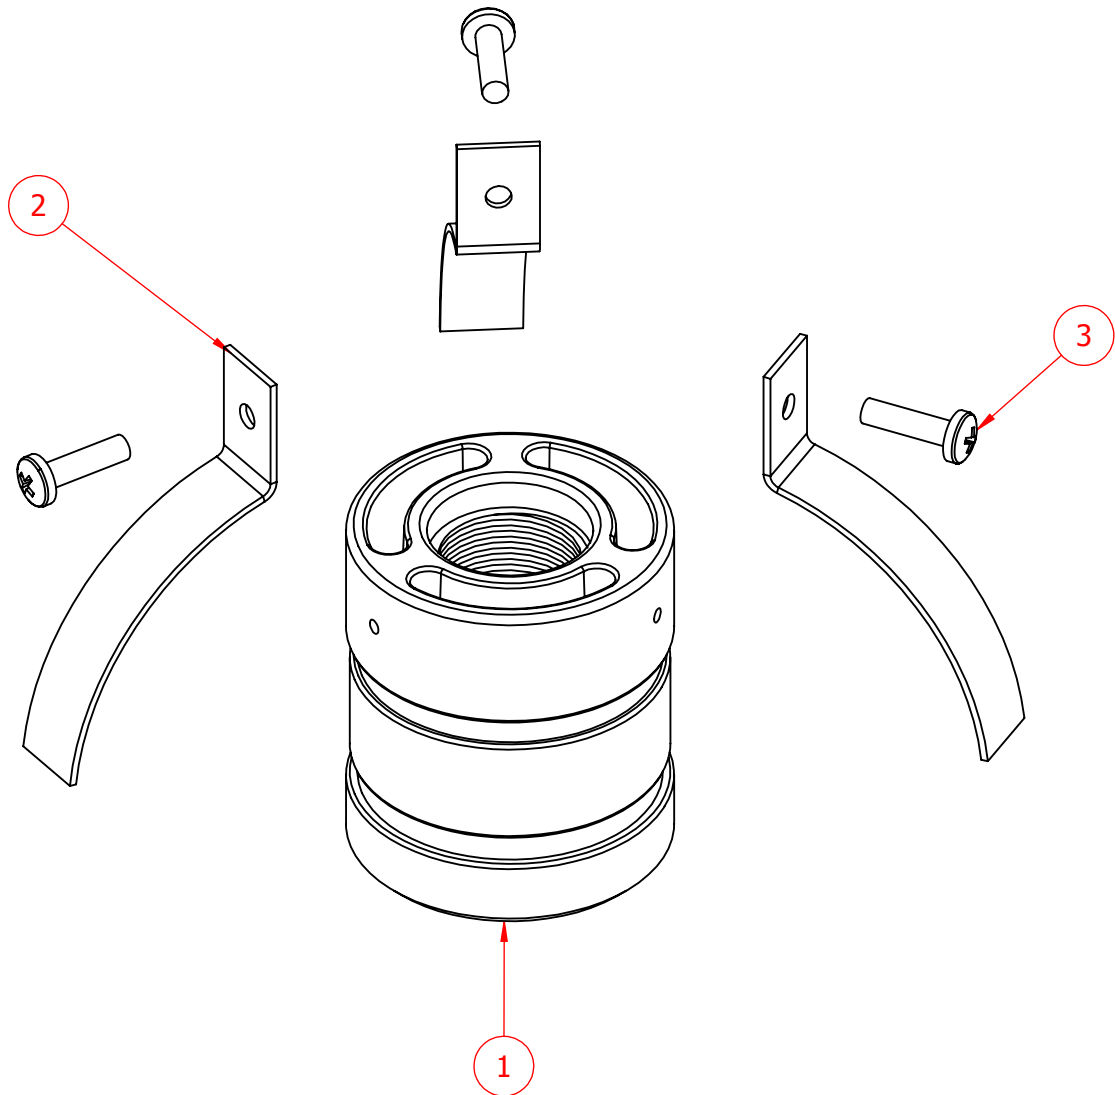

CÓDIGO: **904250**

DESCRIÇÃO: **ADAPTADOR PARA NICHU UNIVERSAL**

ITEM	CÓDIGO	DESCRIÇÃO	QTD.
1	904240.04	ACESSÓRIO MULTI ENCAIXE CONCRETO PARA TUBO DE 50MM	1
2	3.301	GARRA DO ADAPTADOR DO REFLETOR MULT ENCAIXE 50MM	3
3	102100.04	PARAF 3.5x13 CAIXA DE PASSAGEM / ELETRÔNICA	3