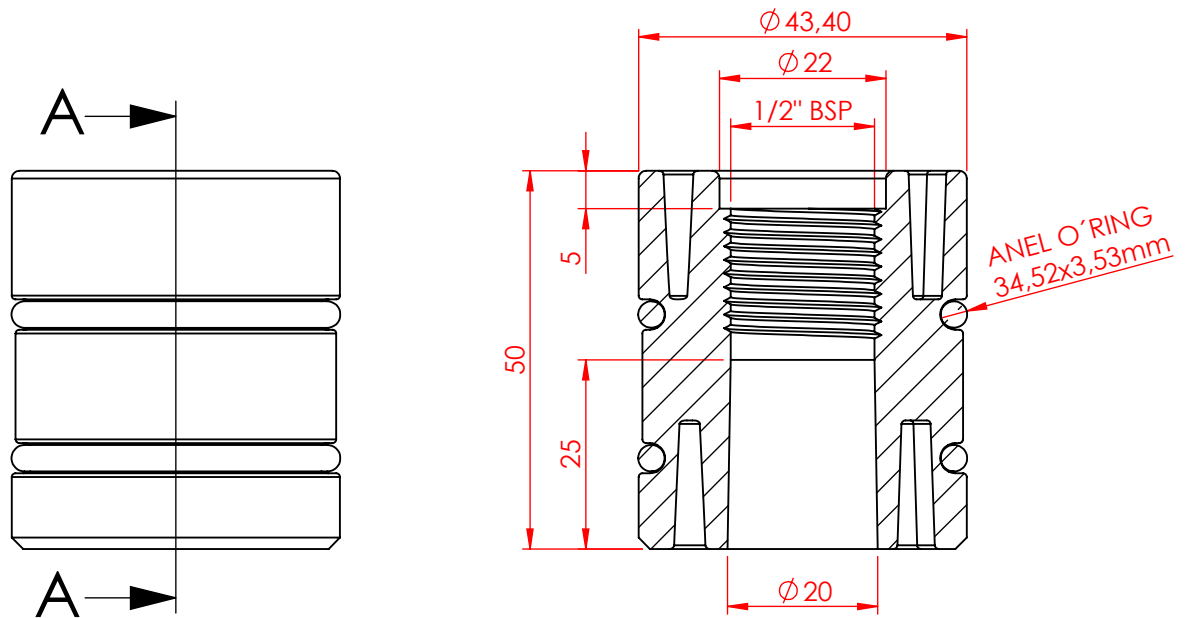

CÓDIGO: **904240.04**

DESCRIÇÃO: **ACESSÓRIO MULTI ENCAIXE CONCRETO PARA TUBO DE 50MM**

SEÇÃO A-A