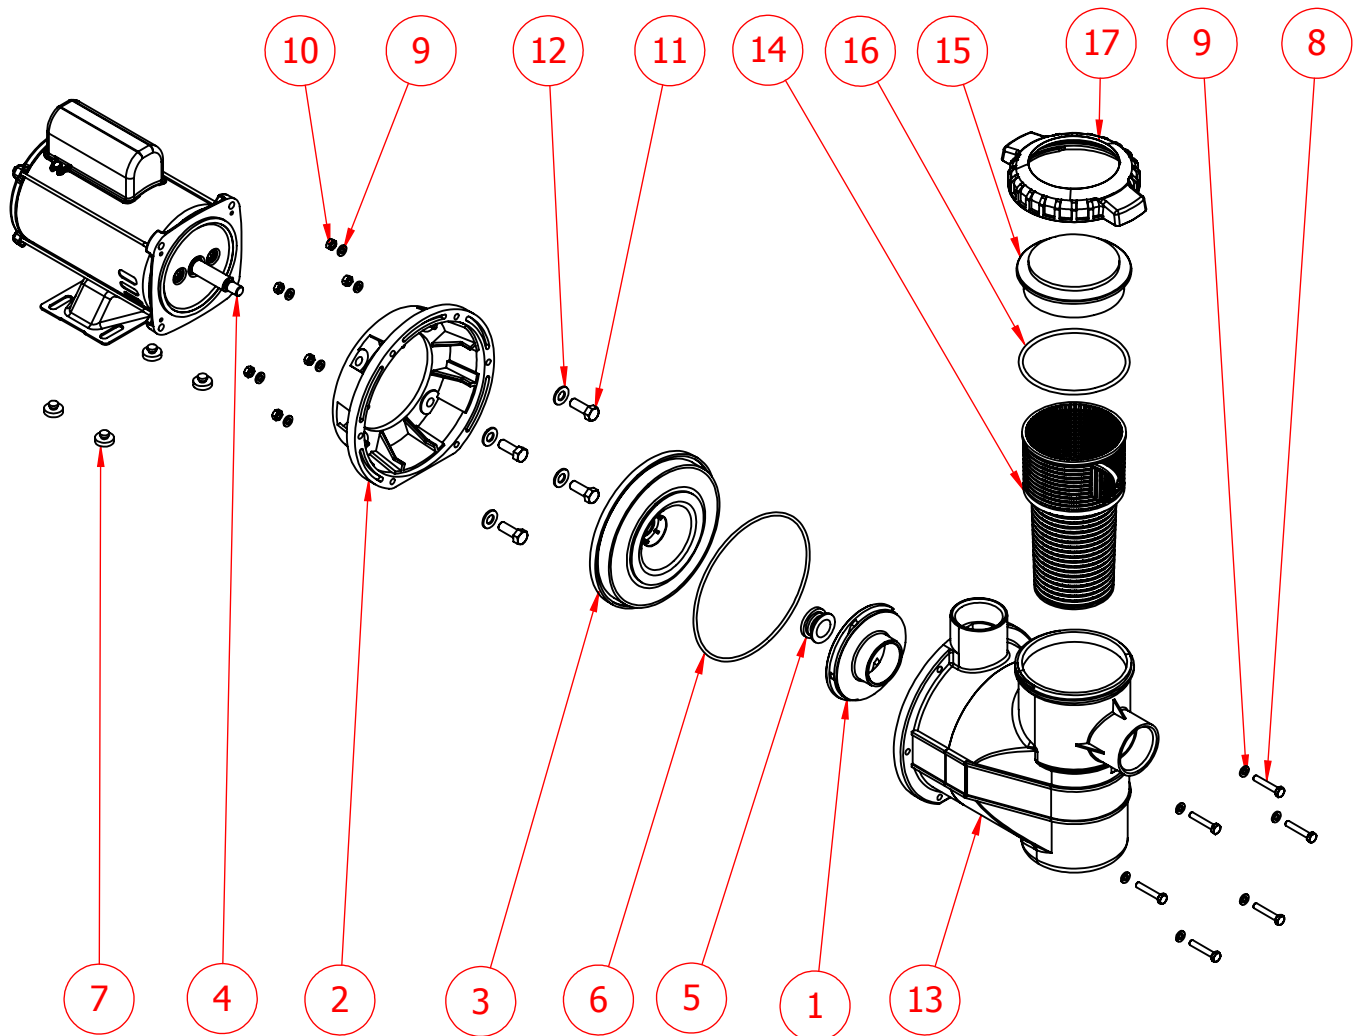

A **CÓDIGO: 881340**

DESCRIÇÃO: ELETROBOMBA DE 3/4 CV C/ PRE FILTRO NM

ITEM	CÓDIGO	DESCRIÇÃO	QTD.
1	851340.03	ROTOR BOMBA 3/4	1
2	859110.11	SUPORTE DA BOMBA	1
3	859100.10	TAMPA CORPO DO MOTOR	1
4	851340.10	MOTOR ELETRICO MONOFASICO 3/4 CV - NM	1
5	859080.08	SELO MECÂNICO T06 Ø3/4 LONGO	1
6	500100.48	ANEL BORRACHA CORPO BOMBA 2-258	1
7	851140.16	PINO DO SUPORTE DO MOTOR	4
8	851140.23	PARAF SEX M6X35mm INOX	6
9	802280.31	ARRUELA LISA M6 INOX	12
10	802280.32	PORCA SEX M6 INOX	6
11	851140.21	PARAF SEX 3/8X1" INOX	4
12	851140.22	ARRUELA LISA 3/8" INOX	4
13	859050.05	CARÇAÇA DO PRE FILTRO	1
14	859040.04	CESTO PRE FILTRO	1
15	859020.02	VISOR PRE FILTRO	1
16	859030.03	ANEL BORRACHA VISOR PRE FILTRO	1
17	859010.05	PORCA APERTO VISOR PRE FILTRO	1