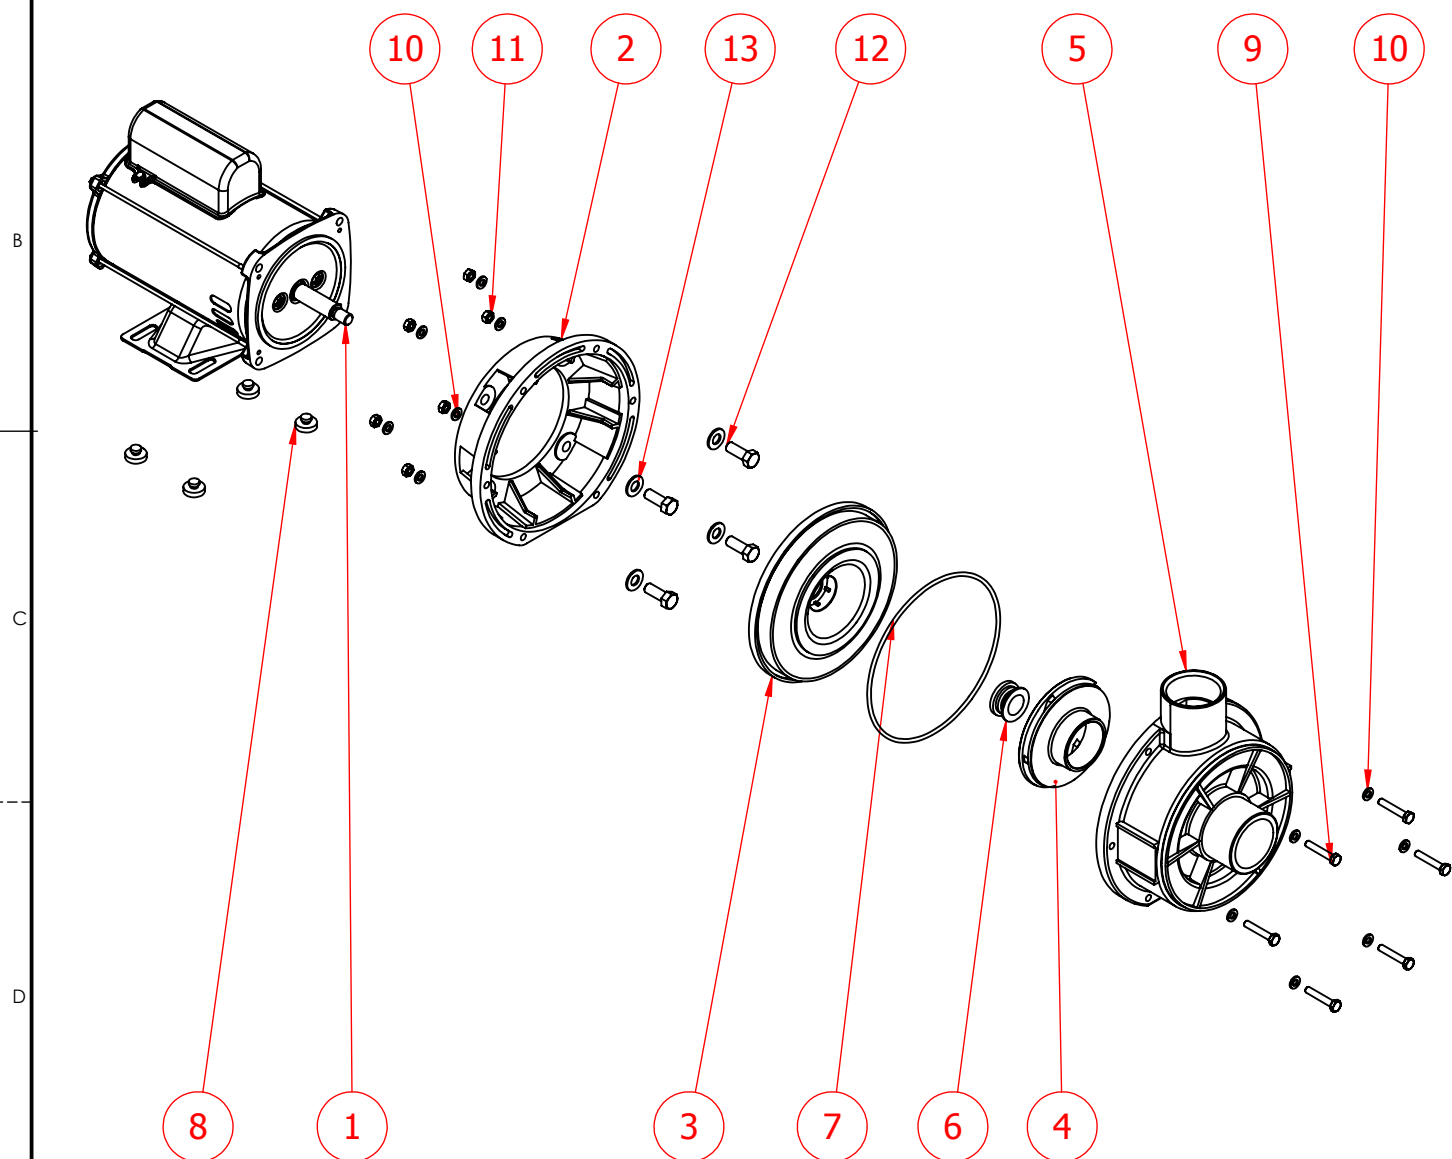

A **CÓDIGO: 881305**
DESCRIÇÃO: ELETROBOMBA DE 3/4 CV S/ PRE FILTRO NM

ITEM	CÓDIGO	DESCRIÇÃO	QTD.
1	851340.10	MOTOR ELETRICO MONOFASICO 3/4 CV - NM	1
2	859110.11	SUPORTE DA BOMBA	1
3	859100.10	TAMPA CORPO DO MOTOR	1
4	851340.03	ROTOR BOMBA 3/4	1
5	859060.06	CORPO DA BOMBA	1
6	859080.08	SELO MECÂNICO T06 Ø3/4 LONGO	1
7	500100.48	ANEL BORRACHA CORPO BOMBA 2-258	1
8	851140.16	PINO DO SUPORTE DO MOTOR	4
9	851140.23	PARAF SEX M6X35mm INOX	6
10	802280.31	ARRUELA LISA M6 INOX	12
11	802280.32	PORCA SEX M6 INOX	6
12	851140.21	PARAF SEX 3/8X1" INOX	4
13	851140.22	ARRUELA LISA 3/8" INOX	4