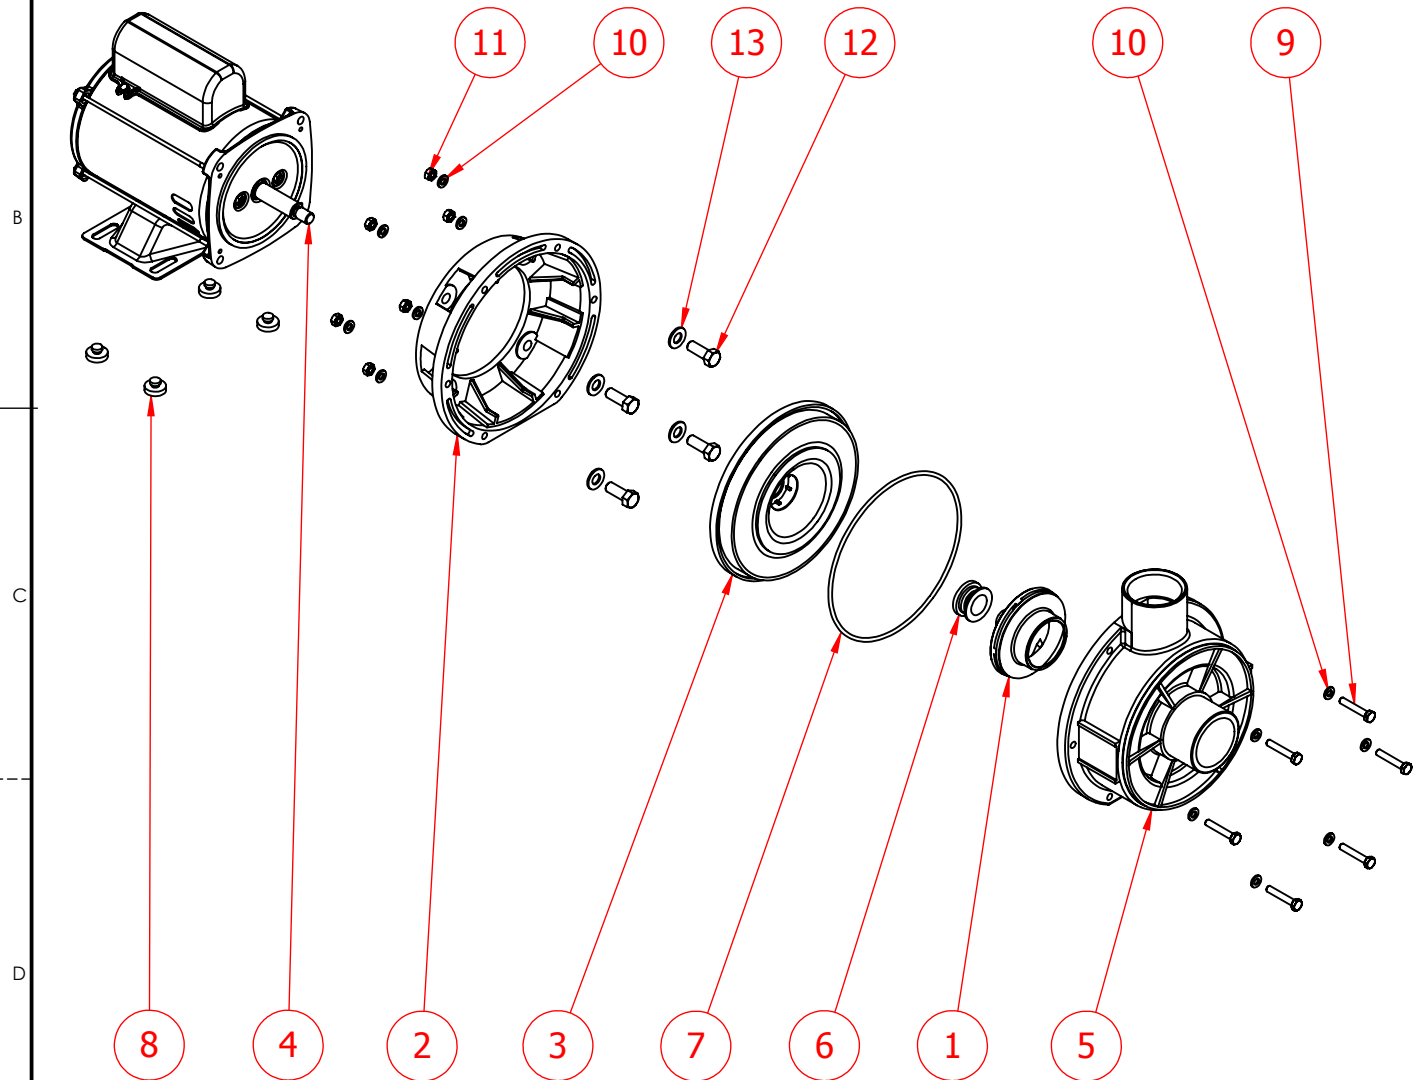

A **CÓDIGO: 881140**

DESCRIÇÃO: ELETROBOMBA DE 1/4 CV S/ PRE FILTRO NM

ITEM	CÓDIGO	DESCRIÇÃO	QTD.
1	851140.04	ROTOR BOMBA 1/4	1
2	859110.11	SUPORE DA BOMBA	1
3	859100.10	TAMPA CORPO DO MOTOR	1
4	851140.10	MOTOR ELETRICO MONOFASICO 1/4 CV - NM	1
5	859060.06	CORPO DA BOMBA	1
6	859080.08	SELO MECÂNICO T06 Ø3/4 LONGO	1
7	500100.48	ANEL BORRACHA CORPO BOMBA 2-258	1
8	851140.16	PINO DO SUPORTE DO MOTOR	4
9	851140.23	PARAF SEX M6X35mm INOX	6
10	802280.31	ARRUELA LISA M6 INOX	12
11	802280.32	PORCA SEX M6 INOX	6
12	851140.21	PARAF SEX 3/8X1" INOX	4
13	851140.22	ARRUELA LISA 3/8" INOX	4