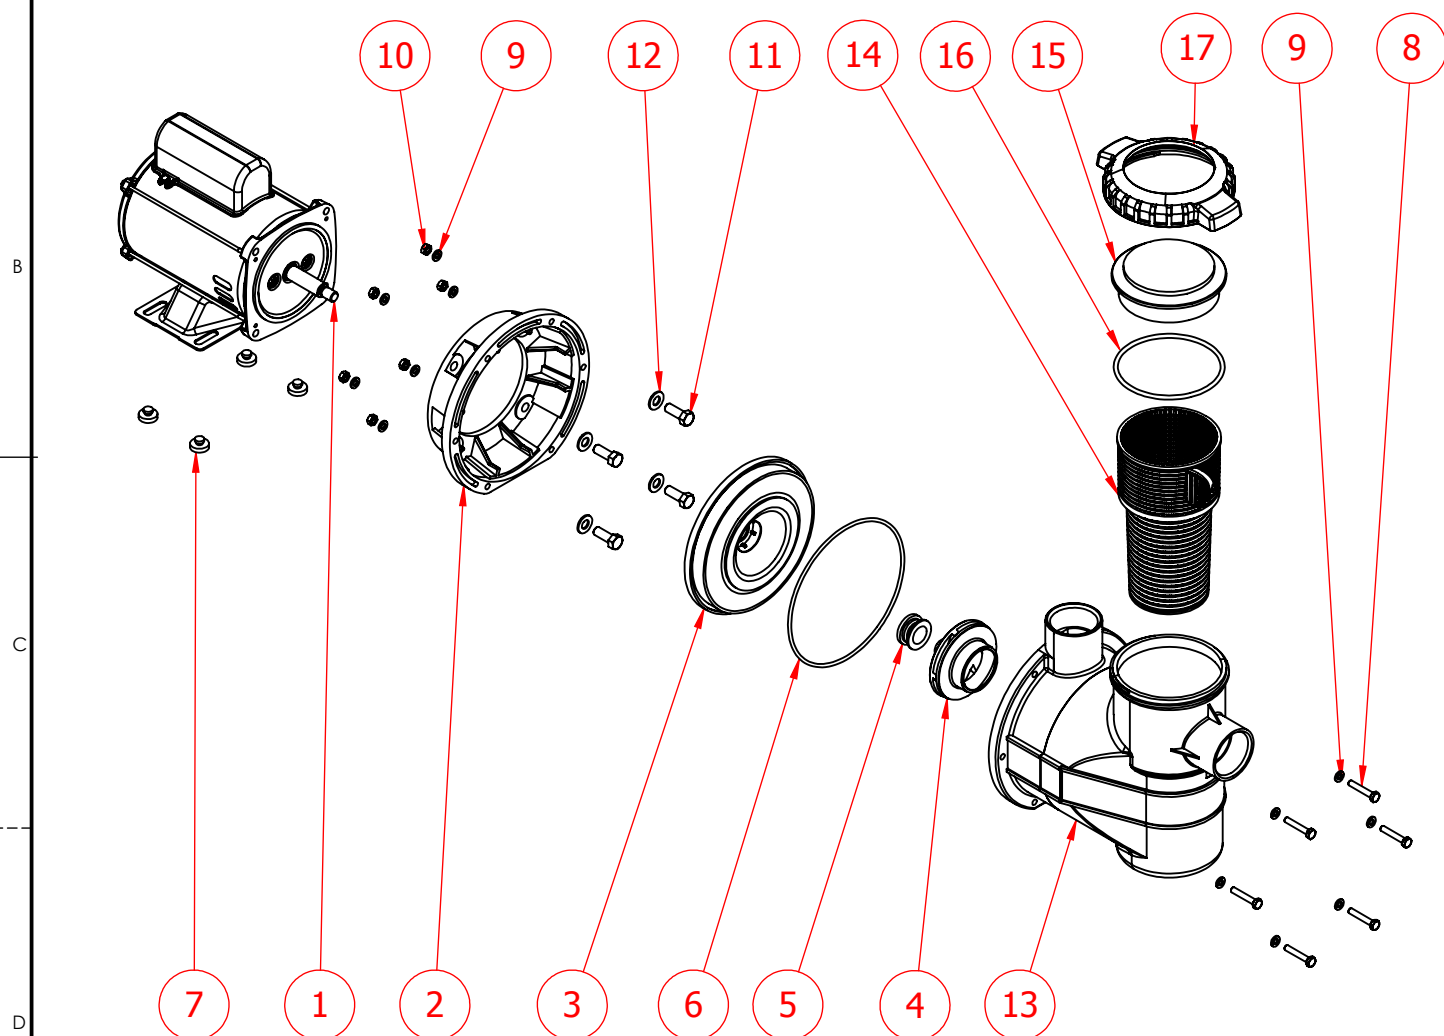

A **CÓDIGO: 881130**

**DESCRIÇÃO: ELETROBOMBA DE 1/3 CV C/ PRE FILTRO NM**

ITEM	CÓDIGO	DESCRIÇÃO	QTD.
1	851130.10	MOTOR ELETRICO MONOFASICO 1/3 CV - NM	1
2	859110.11	SUPORTE DA BOMBA	1
3	859100.10	TAMPA CORPO DO MOTOR	1
4	851130.03	ROTOR BOMBA 1/3	1
5	859080.08	SELO MECÂNICO T06 Ø3/4 LONGO	1
6	500100.48	ANEL BORRACHA CORPO BOMBA 2-258	1
7	851140.16	PINO DO SUPORTE DO MOTOR	4
8	851140.23	PARAF SEX M6X35mm INOX	6
9	802280.31	ARRUELA LISA M6 INOX	12
10	802280.32	PORCA SEX M6 INOX	6
11	851140.21	PARAF SEX 3/8X1" INOX	4
12	851140.22	ARRUELA LISA 3/8" INOX	4
13	859050.05	CARÇAÇA DO PRE FILTRO	1
14	859040.04	CESTO PRE FILTRO	1
15	859020.02	VISOR PRE FILTRO	1
16	859030.03	ANEL BORRACHA VISOR PRE FILTRO	1
17	859010.05	PORCA APERTO VISOR PRE FILTRO	1