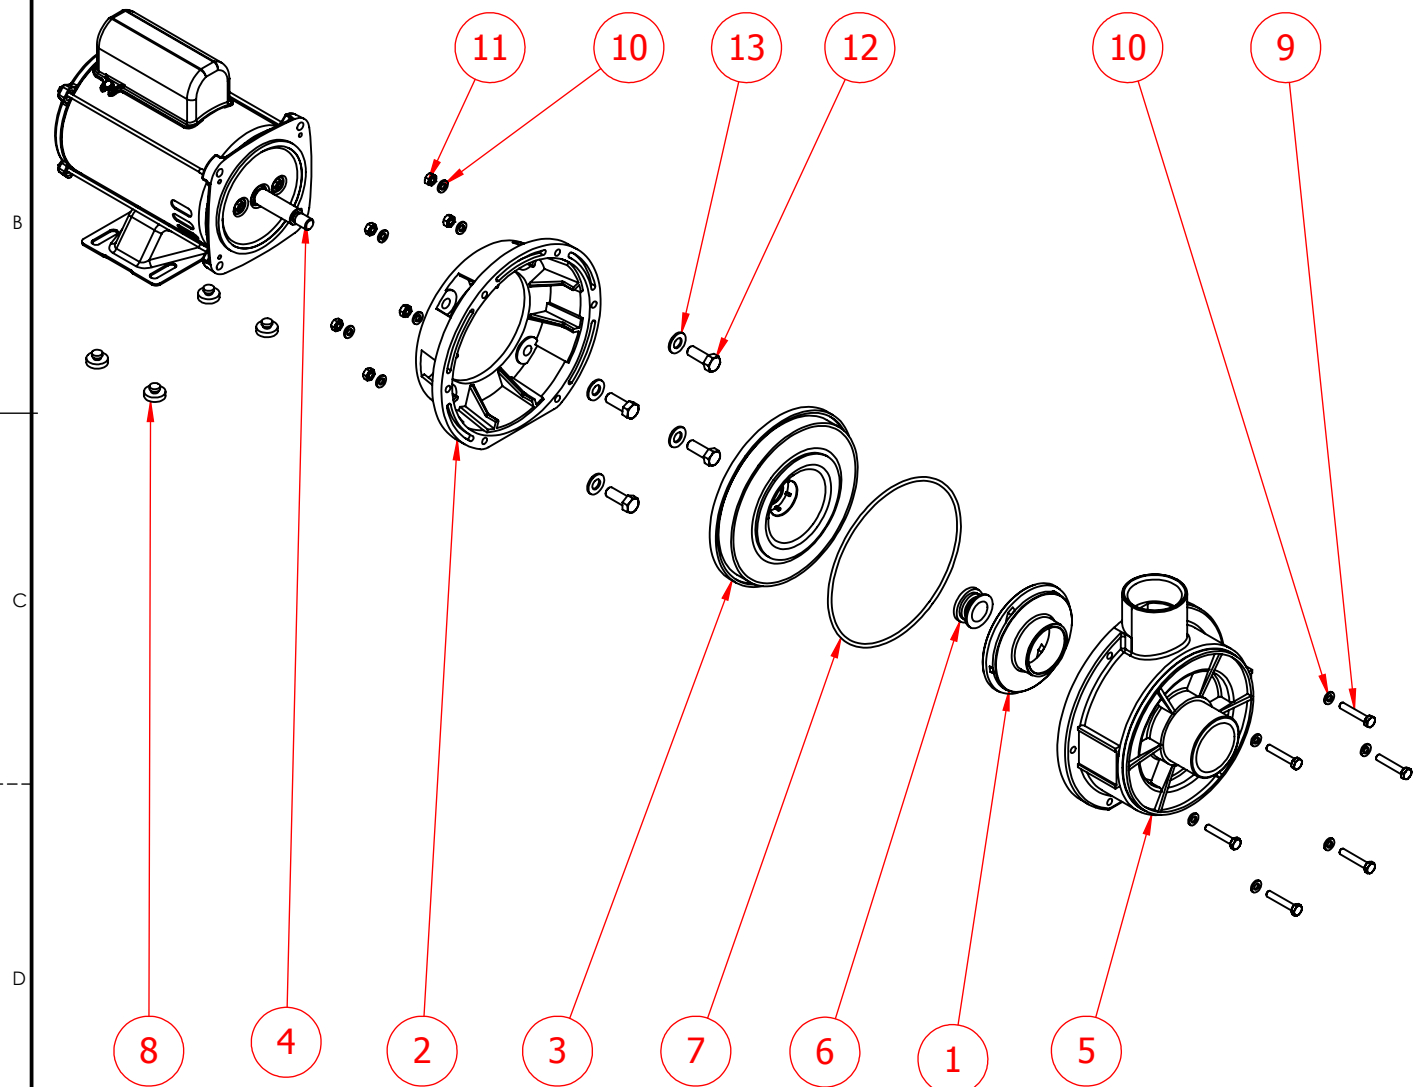

A **CÓDIGO: 881121**

DESCRIÇÃO: ELETROBOMBA DE 1/2 CV S/ PRE FILTRO NM

ITEM	CÓDIGO	DESCRIÇÃO	QTD.
1	851120.03	ROTOR BOMBA 1/2	1
2	859110.11	SUPORTE DA BOMBA	1
3	859100.10	TAMPA CORPO DO MOTOR	1
4	851120.10	MOTOR ELETRICO MONOFASICO 1/2 CV - NM	1
5	859060.06	CORPO DA BOMBA	1
6	859080.08	SELO MECÂNICO T06 Ø3/4 LONGO	1
7	500100.48	ANEL BORRACHA CORPO BOMBA 2-258	1
8	851140.16	PINO DO SUPORTE DO MOTOR	4
9	851140.23	PARAF SEX M6X35mm INOX	6
10	802280.31	ARRUELA LISA M6 INOX	12
11	802280.32	PORCA SEX M6 INOX	6
12	851140.21	PARAF SEX 3/8X1" INOX	4
13	851140.22	ARRUELA LISA 3/8" INOX	4