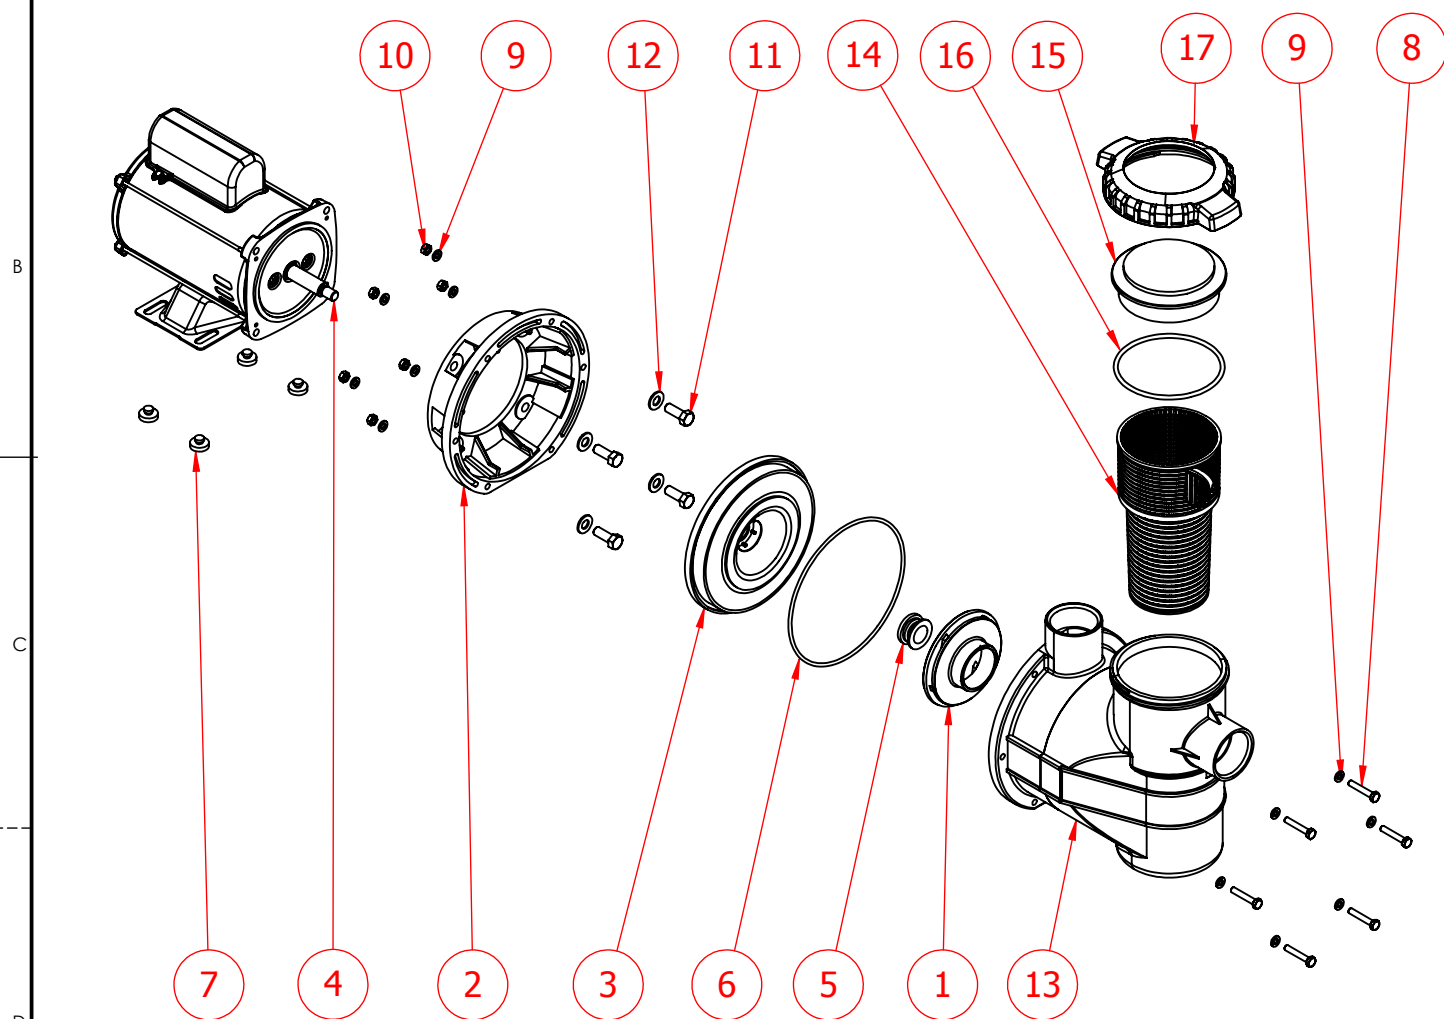

A **CÓDIGO: 881120**

DESCRIÇÃO: ELETROBOMBA DE 1/2 CV C/ PRE FILTRO NM

ITEM	CÓDIGO	DESCRIÇÃO	QTD.
1	851120.03	ROTOR BOMBA 1/2	1
2	859110.11	SUPORTE DA BOMBA	1
3	859100.10	TAMPA CORPO DO MOTOR	1
4	851120.10	MOTOR ELETRICO MONOFASICO 1/2 CV - NM	1
5	859080.08	SELO MECÂNICO T06 Ø3/4 LONGO	1
6	500100.48	ANEL BORRACHA CORPO BOMBA 2-258	1
7	851140.16	PINO DO SUPORTE DO MOTOR	4
8	851140.23	PARAF SEX M6X35mm INOX	6
9	802280.31	ARRUELA LISA M6 INOX	12
10	802280.32	PORCA SEX M6 INOX	6
11	851140.21	PARAF SEX 3/8X1" INOX	4
12	851140.22	ARRUELA LISA 3/8" INOX	4
13	859050.05	CARÇAÇA DO PRE FILTRO	1
14	859040.04	CESTO PRE FILTRO	1
15	859020.02	VISOR PRE FILTRO	1
16	859030.03	ANEL BORRACHA VISOR PRE FILTRO	1
17	859010.05	PORCA APERTO VISOR PRE FILTRO	1