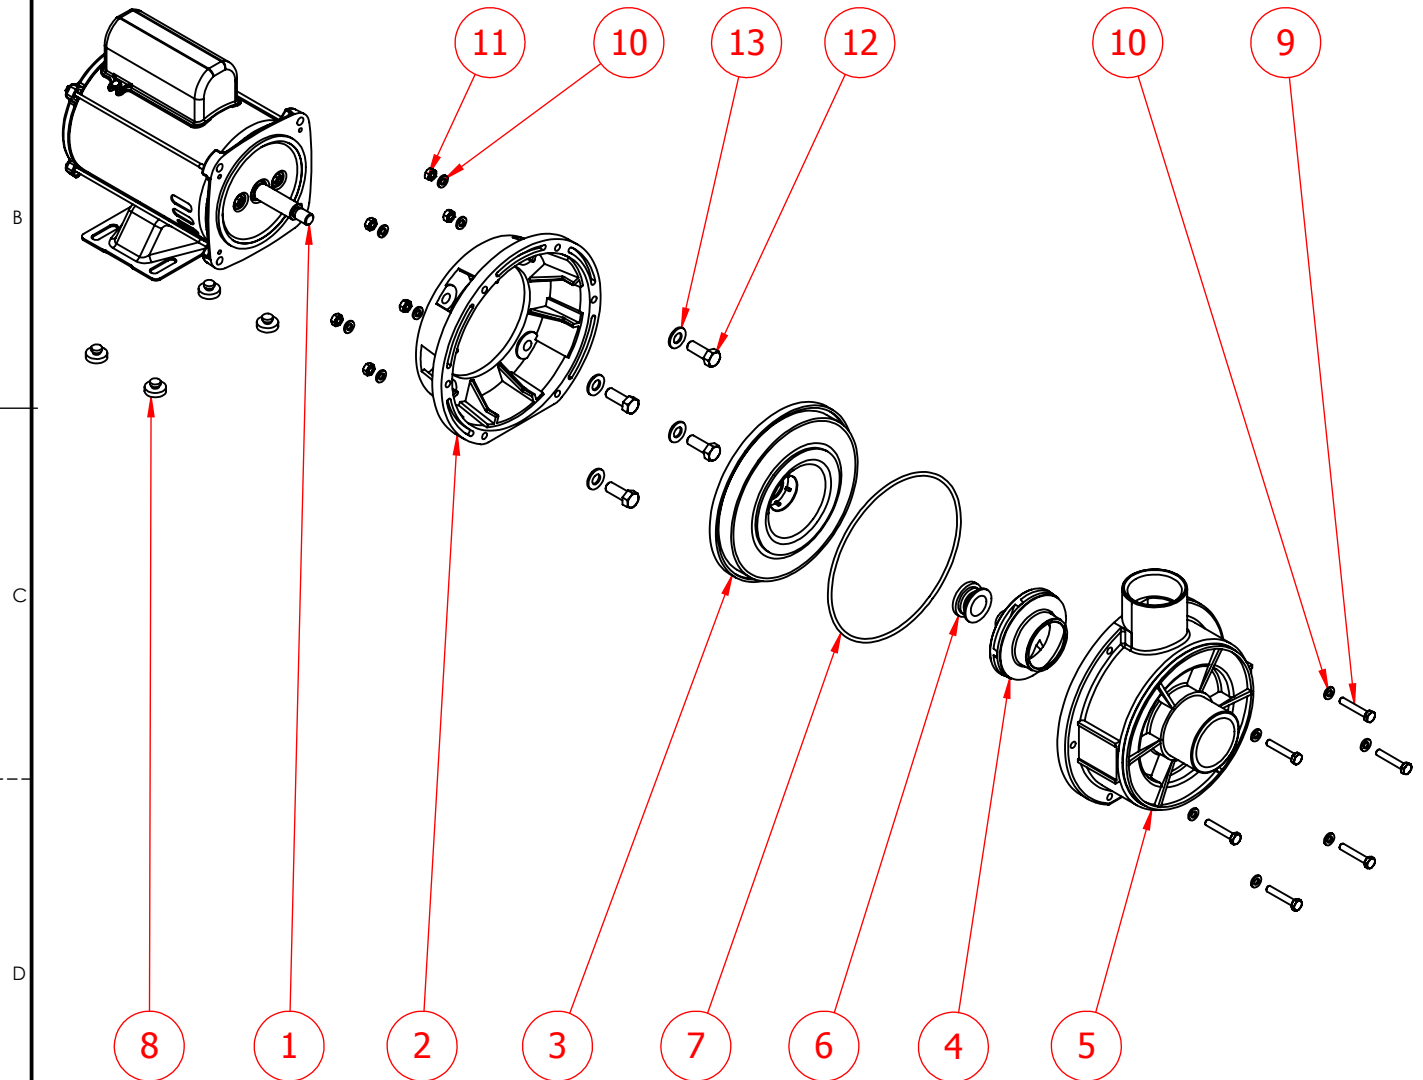

A

CÓDIGO: 881104

DESCRIÇÃO: ELETROBOMBA DE 1/3 CV S/ PRE FILTRO NM

B

C

D

E

F

ITEM	CÓDIGO	DESCRIÇÃO	QTD.
1	851130.10	MOTOR ELETRICO MONOFASICO 1/3 CV - NM	1
2	859110.11	SUPORE DA BOMBA	1
3	859100.10	TAMPA CORPO DO MOTOR	1
4	851130.03	ROTOR BOMBA 1/3	1
5	859060.06	CORPO DA BOMBA	1
6	859080.08	SELO MECÂNICO T06 Ø3/4 LONGO	1
7	500100.48	ANEL BORRACHA CORPO BOMBA 2-258	1
8	851140.16	PINO DO SUPORTE DO MOTOR	4
9	851140.23	PARAF SEX M6X35mm INOX	6
10	802280.31	ARRUELA LISA M6 INOX	12
11	802280.32	PORCA SEX M6 INOX	6
12	851140.21	PARAF SEX 3/8X1" INOX	4
13	851140.22	ARRUELA LISA 3/8" INOX	4