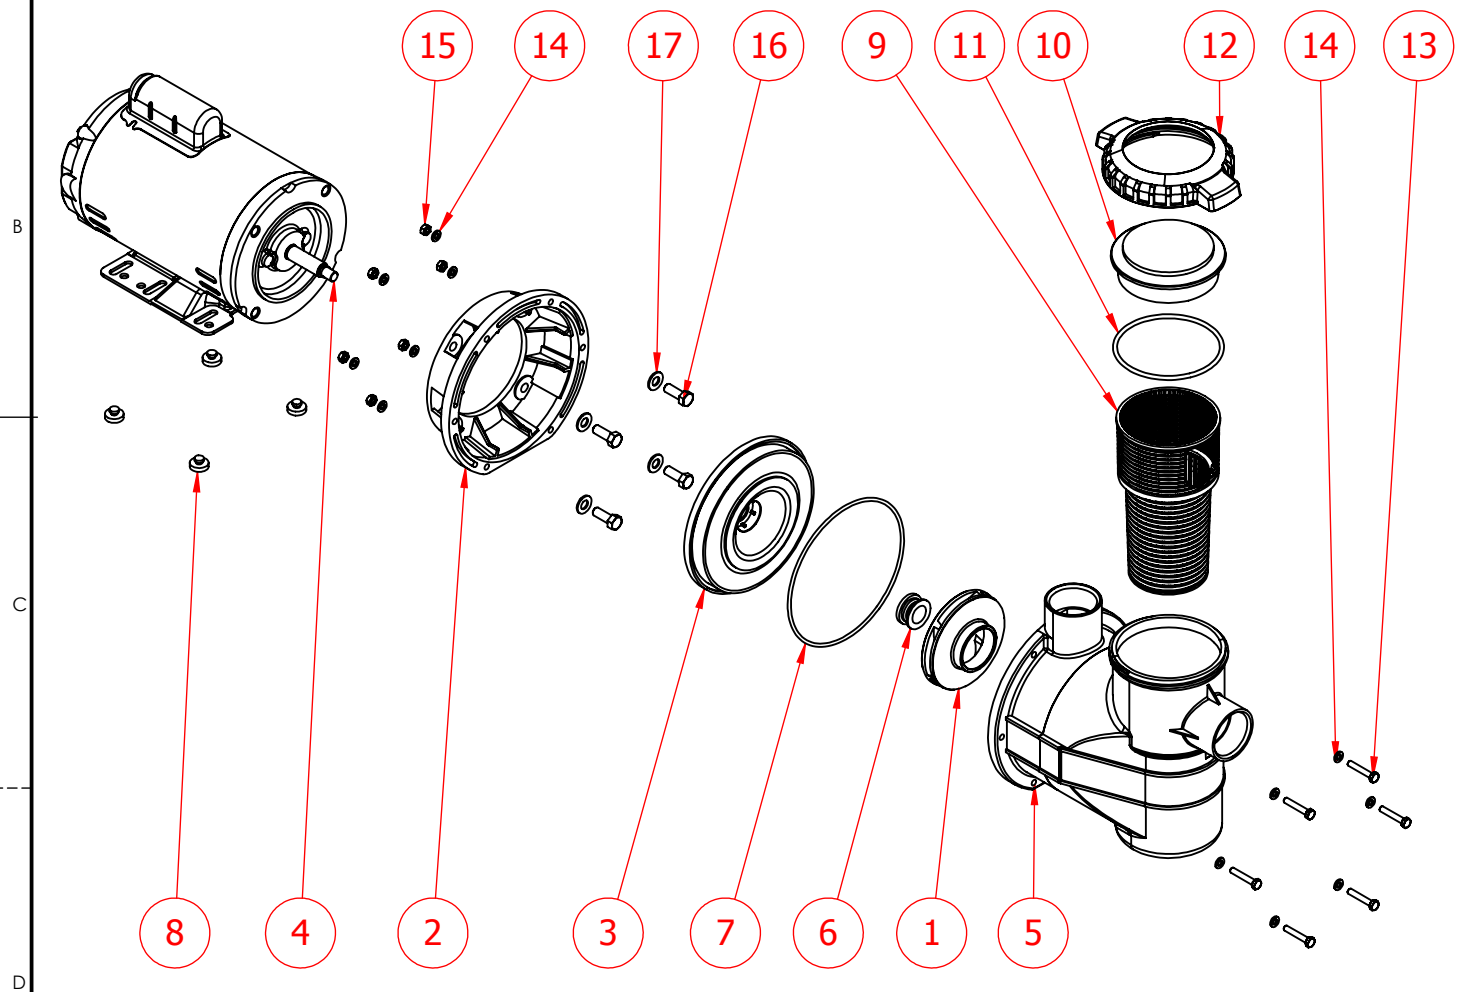

A **CÓDIGO: 851150**

**DESCRIÇÃO: ELETROBOMBA DE 1.5 CV C/ PRE FILTRO**

ITEM	CÓDIGO	DESCRIÇÃO	QTD.
1	851150.03	ROTOR BOMBA 1.5	1
2	859110.11	SUPORTE DA BOMBA	1
3	859100.10	TAMPA CORPO DO MOTOR	1
4	851150.01	MOTOR ELETRICO MONOFASICO 1.5 CV - WEG	1
5	859050.05	CARÇAÇA DO PRE FILTRO	1
6	859080.08	SELO MECÂNICO T06 Ø3/4 LONGO	1
7	500100.48	ANEL BORRACHA CORPO BOMBA 2-258	1
8	851140.16	PINO DO SUPORTE DO MOTOR	4
9	859040.04	CESTO PRE FILTRO	1
10	859020.02	VISOR PRE FILTRO	1
11	859030.03	ANEL BORRACHA VISOR PRE FILTRO	1
12	859010.05	PORCA APERTO VISOR PRE FILTRO	1
13	851140.23	PARAF SEX M6X35mm INOX	6
14	802280.31	ARRUELA LISA M6 INOX	12
15	802280.32	PORCA SEX M6 INOX	6
16	851140.21	PARAF SEX 3/8X1" INOX	4
17	851140.22	ARRUELA LISA 3/8" INOX	4