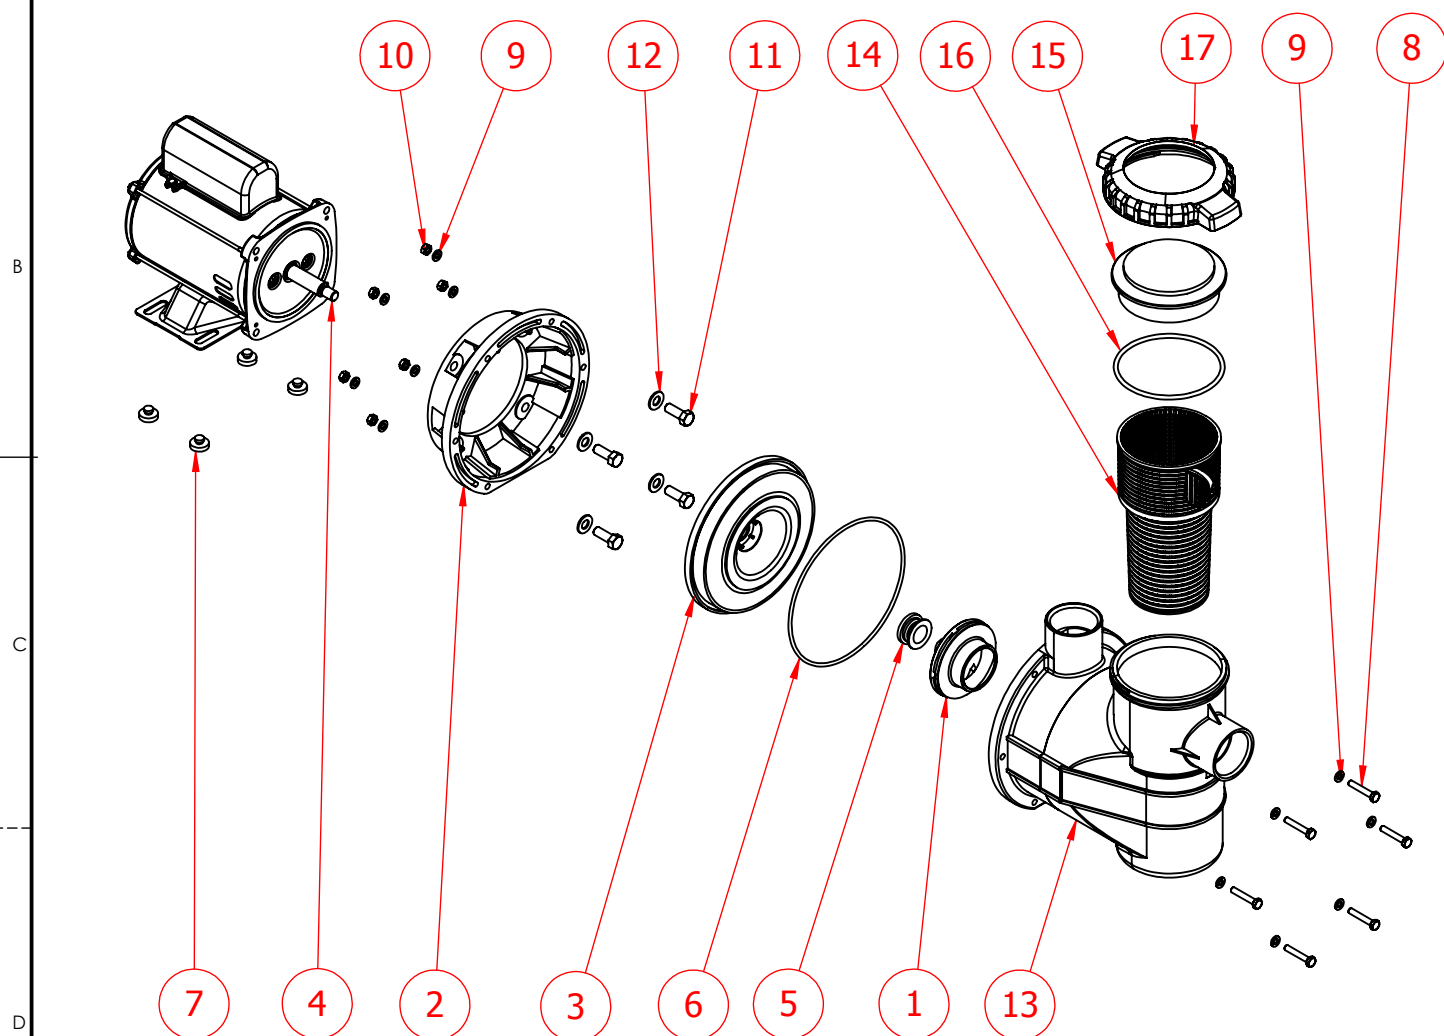

A **CÓDIGO: 851141**

**DESCRIÇÃO: ELETROBOMBA DE 1/4 CV C/ PRE FILTRO NM**

ITEM	CÓDIGO	DESCRIÇÃO	QTD.
1	851140.04	ROTOR BOMBA 1/4	1
2	859110.11	SUPORTE DA BOMBA	1
3	859100.10	TAMPA CORPO DO MOTOR	1
4	851140.10	MOTOR ELETRICO MONOFASICO 1/4 CV - NM	1
5	859080.08	SELO MECÂNICO T06 Ø3/4 LONGO	1
6	500100.48	ANEL BORRACHA CORPO BOMBA 2-258	1
7	851140.16	PINO DO SUPORTE DO MOTOR	4
8	851140.23	PARAF SEX M6X35mm INOX	6
9	802280.31	ARRUELA LISA M6 INOX	12
10	802280.32	PORCA SEX M6 INOX	6
11	851140.21	PARAF SEX 3/8X1" INOX	4
12	851140.22	ARRUELA LISA 3/8" INOX	4
13	859050.05	CARÇA DO PRE FILTRO	1
14	859040.04	CESTO PRE FILTRO	1
15	859020.02	VISOR PRE FILTRO	1
16	859030.03	ANEL BORRACHA VISOR PRE FILTRO	1
17	859010.05	PORCA APERTO VISOR PRE FILTRO	1