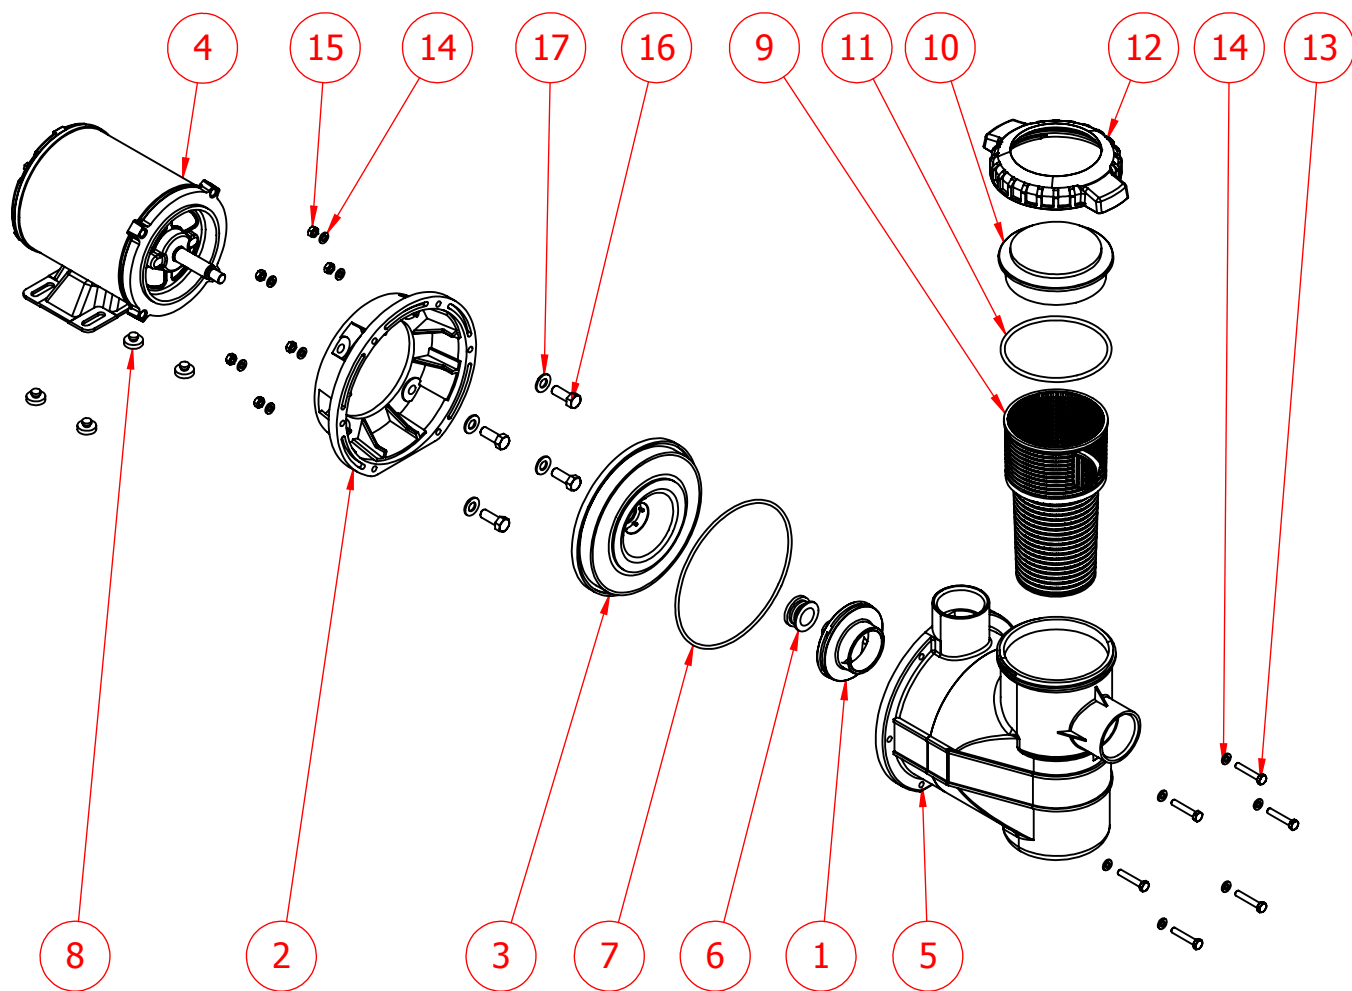

A **CÓDIGO: 851140**

DESCRIÇÃO: ELETROBOMBA DE 1/4 CV C/ PRE FILTRO

| ITEM | CÓDIGO | DESCRIÇÃO | QTD. |
|------|-----------|--|------|
| 1 | 851140.04 | ROTOR BOMBA 1/4 | 1 |
| 2 | 859110.11 | SUORTE DA BOMBA | 1 |
| 3 | 859100.10 | TAMPA CORPO DO MOTOR | 1 |
| 4 | 851140.01 | MOTOR ELETRICO MONOFASICO 1/4 CV - WEG | 1 |
| 5 | 859050.05 | CARÇAÇA DO PRE FILTRO | 1 |
| 6 | 859080.08 | SELO MECÂNICO T06 Ø3/4 LONGO | 1 |
| 7 | 500100.48 | ANEL BORRACHA CORPO BOMBA 2-258 | 1 |
| 8 | 851140.16 | PINO DO SUPORTE DO MOTOR | 4 |
| 9 | 859040.04 | CESTO PRE FILTRO | 1 |
| 10 | 859020.02 | VISOR PRE FILTRO | 1 |
| 11 | 859030.03 | ANEL BORRACHA VISOR PRE FILTRO | 1 |
| 12 | 859010.05 | PORCA APERTO VISOR PRE FILTRO | 1 |
| 13 | 851140.23 | PARAF SEX M6X35mm INOX | 6 |
| 14 | 802280.31 | ARRUELA LISA M6 INOX | 12 |
| 15 | 802280.32 | PORCA SEX M6 INOX | 6 |
| 16 | 851140.21 | PARAF SEX 3/8X1" INOX | 4 |
| 17 | 851140.22 | ARRUELA LISA 3/8" INOX | 4 |