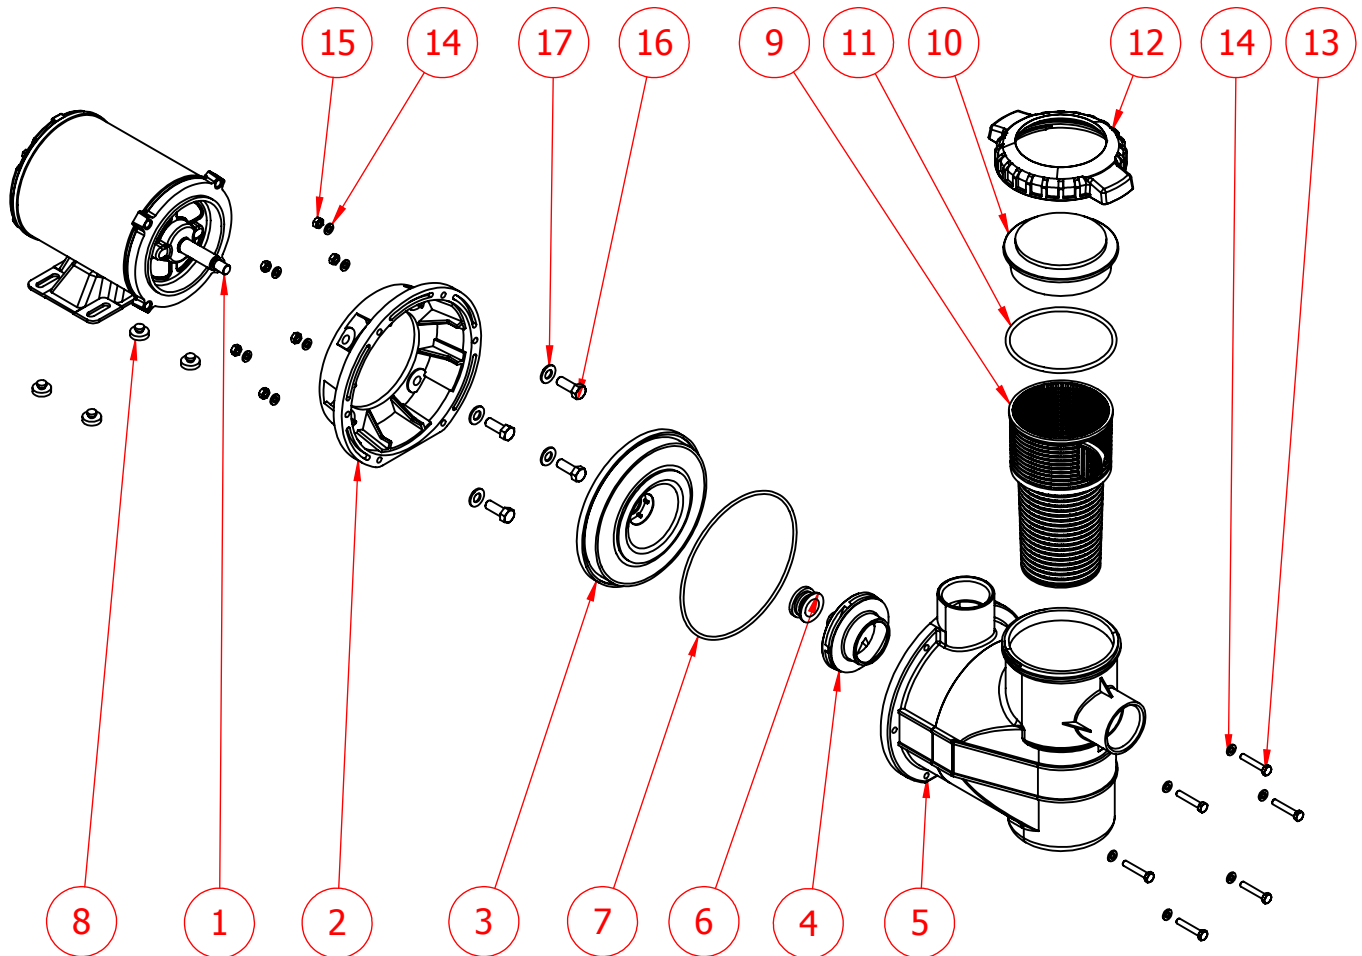

A **CÓDIGO: 851130**

DESCRIÇÃO: ELETROBOMBA DE 1/3 CV C/ PRE FILTRO

ITEM	CÓDIGO	DESCRIÇÃO	QTD.
1	851130.01	MOTOR ELETRICO MONOFASICO 1/3 CV - WEG	1
2	859110.11	SUPORE DA BOMBA	1
3	859100.10	TAMPA CORPO DO MOTOR	1
4	851130.03	ROTOR BOMBA 1/3	1
5	859050.05	CARÇAÇA DO PRE FILTRO	1
6	859080.08	SELO MECÂNICO T06 Ø3/4 LONGO	1
7	500100.48	ANEL BORRACHA CORPO BOMBA 2-258	1
8	851140.16	PINO DO SUPORTE DO MOTOR	4
9	859040.04	CESTO PRE FILTRO	1
10	859020.02	VISOR PRE FILTRO	1
11	859030.03	ANEL BORRACHA VISOR PRE FILTRO	1
12	859010.05	PORCA APERTO VISOR PRE FILTRO	1
13	851140.23	PARAF SEX M6X35mm INOX	6
14	802280.31	ARRUELA LISA M6 INOX	12
15	802280.32	PORCA SEX M6 INOX	6
16	851140.21	PARAF SEX 3/8X1" INOX	4
17	851140.22	ARRUELA LISA 3/8" INOX	4