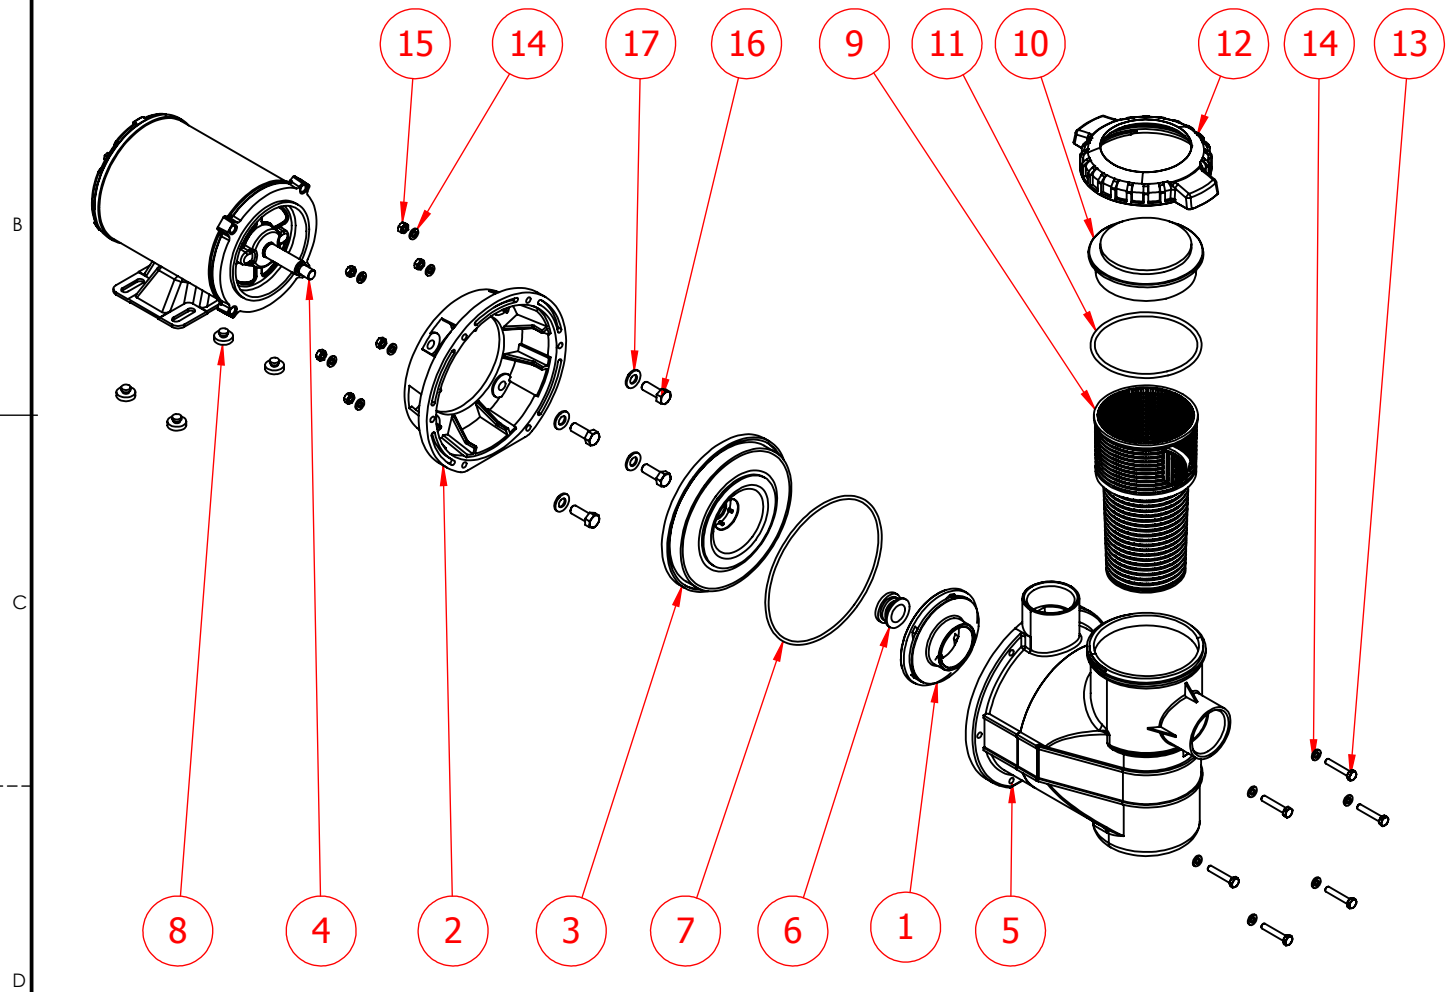

A **CÓDIGO: 851120**

**DESCRIÇÃO: ELETROBOMBA DE 1/2 CV C/ PRE FILTRO**

ITEM	CÓDIGO	DESCRIÇÃO	QTD.
1	851120.03	ROTOR BOMBA 1/2	1
2	859110.11	SUPORE DA BOMBA	1
3	859100.10	TAMPA CORPO DO MOTOR	1
4	851120.01	MOTOR ELÉTRICO MONOFÁSICO 1/2 CV - WEG	1
5	859050.05	CARÇAÇA DO PRE FILTRO	1
6	859080.08	SELO MECÂNICO T06 Ø3/4 LONGO	1
7	500100.48	ANEL BORRACHA CORPO BOMBA 2-258	1
8	851140.16	PINO DO SUPORTE DO MOTOR	4
9	859040.04	CESTO PRE FILTRO	1
10	859020.02	VISOR PRE FILTRO	1
11	859030.03	ANEL BORRACHA VISOR PRE FILTRO	1
12	859010.05	PORCA APERTO VISOR PRE FILTRO	1
13	851140.23	PARAF SEX M6X35mm INOX	6
14	802280.31	ARRUELA LISA M6 INOX	12
15	802280.32	PORCA SEX M6 INOX	6
16	851140.21	PARAF SEX 3/8X1" INOX	4
17	851140.22	ARRUELA LISA 3/8" INOX	4