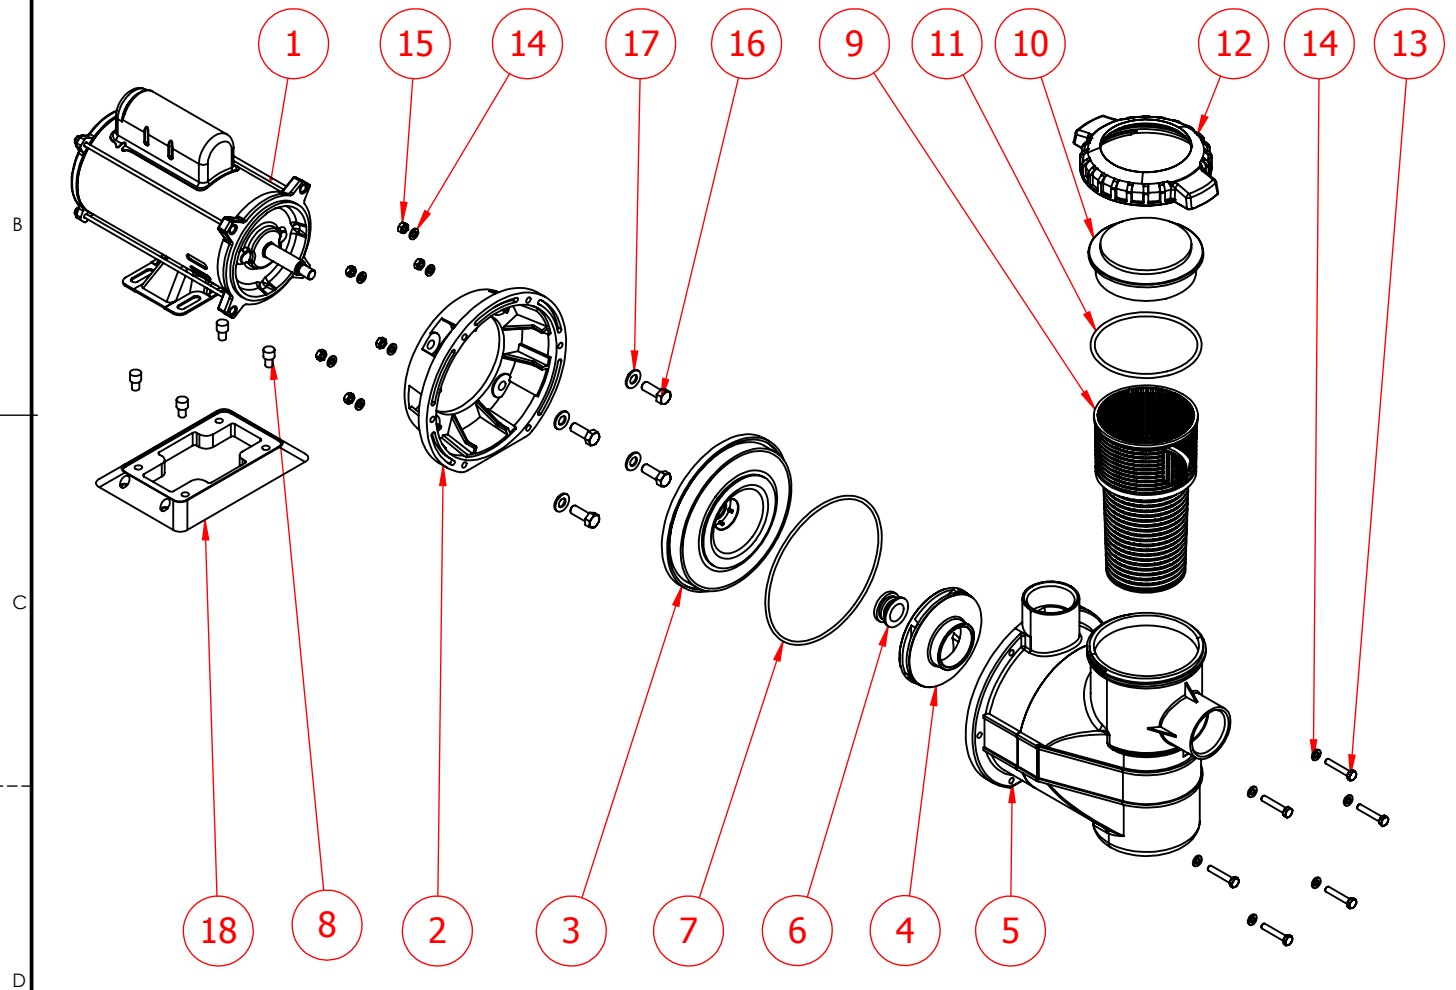

A **CÓDIGO: 851100**

DESCRIÇÃO: ELETROBOMBA DE 1.0 CV C/ PRE FILTRO

ITEM	CÓDIGO	DESCRIÇÃO	QTD.
1	851100.01	MOTOR ELETRICO MONOFASICO 1 CV - WEG	1
2	859110.11	SUPORE DA BOMBA	1
3	859100.10	TAMPA CORPO DO MOTOR	1
4	851100.03	ROTOR BOMBA 1.0	1
5	859050.05	CARÇA DO PRE FILTRO	1
6	859080.08	SELO MECÂNICO T06 Ø3/4 LONGO	1
7	500100.48	ANEL BORRACHA CORPO BOMBA 2-258	1
8	851100.05	PINO DO SUPORTE DO MOTOR 1.0 CV	4
9	859040.04	CESTO PRE FILTRO	1
10	859020.02	VISOR PRE FILTRO	1
11	859030.03	ANEL BORRACHA VISOR PRE FILTRO	1
12	859010.05	PORCA APERTO VISOR PRE FILTRO	1
13	851140.23	PARAF SEX M6X35mm INOX	6
14	802280.31	ARRUELA LISA M6 INOX	12
15	802280.32	PORCA SEX M6 INOX	6
16	851140.21	PARAF SEX 3/8X1" INOX	4
17	851140.22	ARRUELA LISA 3/8" INOX	4
18	859200.13	SUPORE DO MOTOR 1.0 CV	1