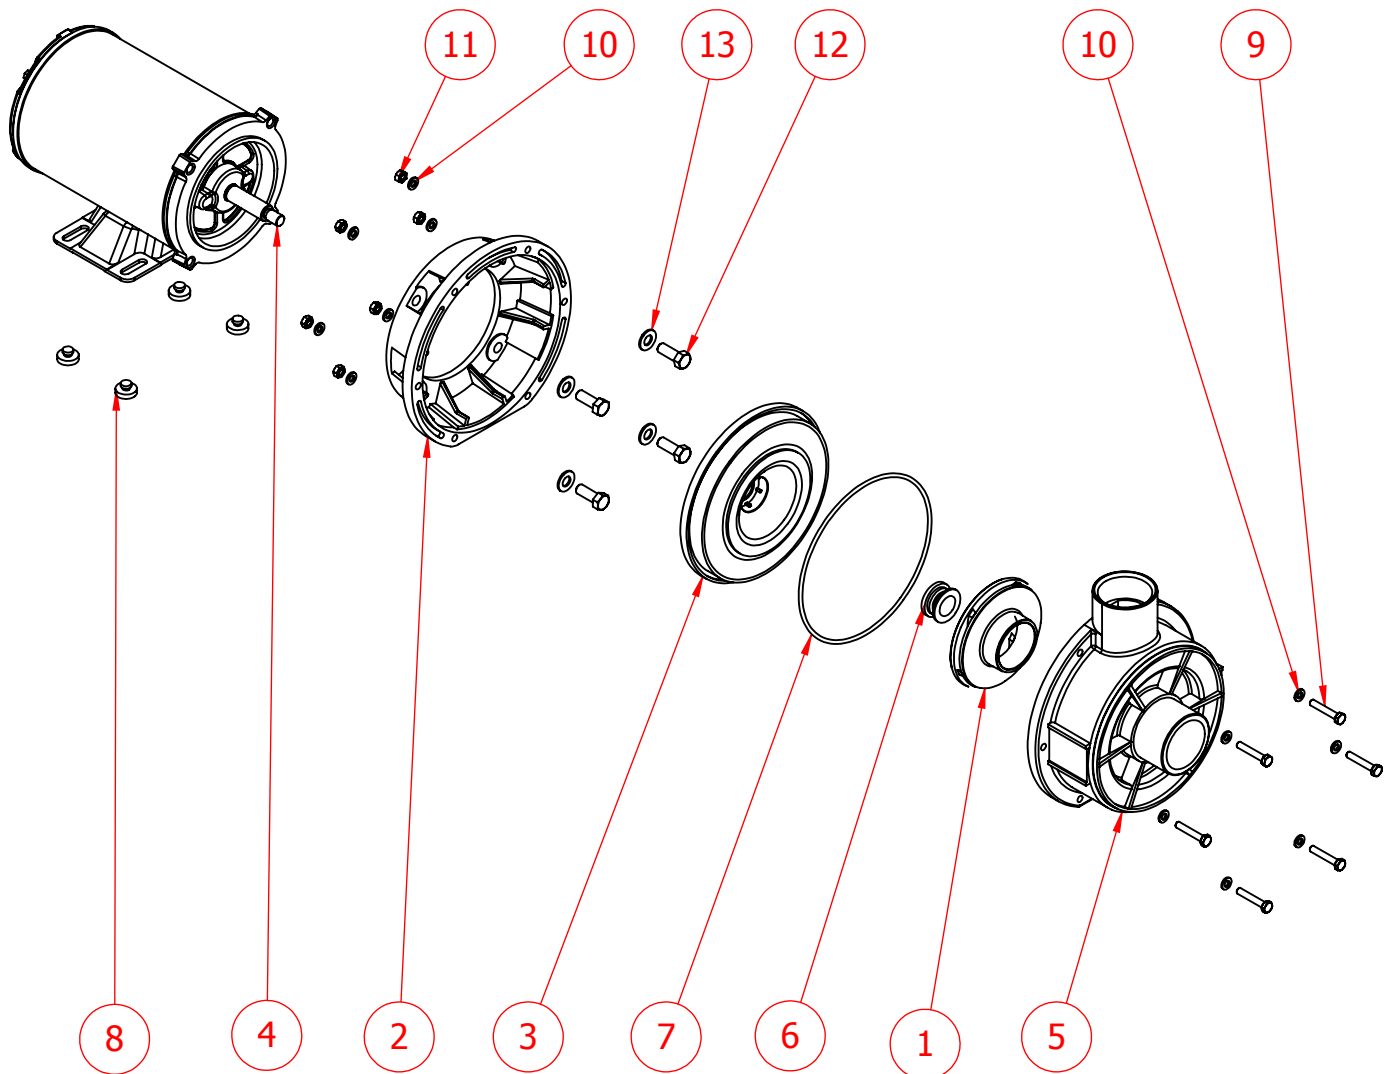

CÓDIGO: **850340**

DESCRIÇÃO: **ELETROBOMBA DE 3/4 CV S/ PRE FILTRO**

| ITEM | CÓDIGO | DESCRIÇÃO | QTD. |
|------|-----------|--|------|
| 1 | 851340.03 | ROTOR BOMBA 3/4 | 1 |
| 2 | 859110.11 | SUORTE DA BOMBA | 1 |
| 3 | 859100.10 | TAMPA CORPO DO MOTOR | 1 |
| 4 | 851340.01 | MOTOR ELETRICO MONOFASICO 3/4 CV - WEG | 1 |
| 5 | 859060.06 | CORPO DA BOMBA | 1 |
| 6 | 859080.08 | SELO MECÂNICO T06 Ø3/4 LONGO | 1 |
| 7 | 500100.48 | ANEL BORRACHA CORPO BOMBA 2-258 | 1 |
| 8 | 851140.16 | PINO DO SUPORTE DO MOTOR | 4 |
| 9 | 851140.23 | PARAF SEX M6X35mm INOX | 6 |
| 10 | 802280.31 | ARRUELA LISA M6 INOX | 12 |
| 11 | 802280.32 | PORCA SEX M6 INOX | 6 |
| 12 | 851140.21 | PARAF SEX 3/8X1" INOX | 4 |
| 13 | 851140.22 | ARRUELA LISA 3/8" INOX | 4 |