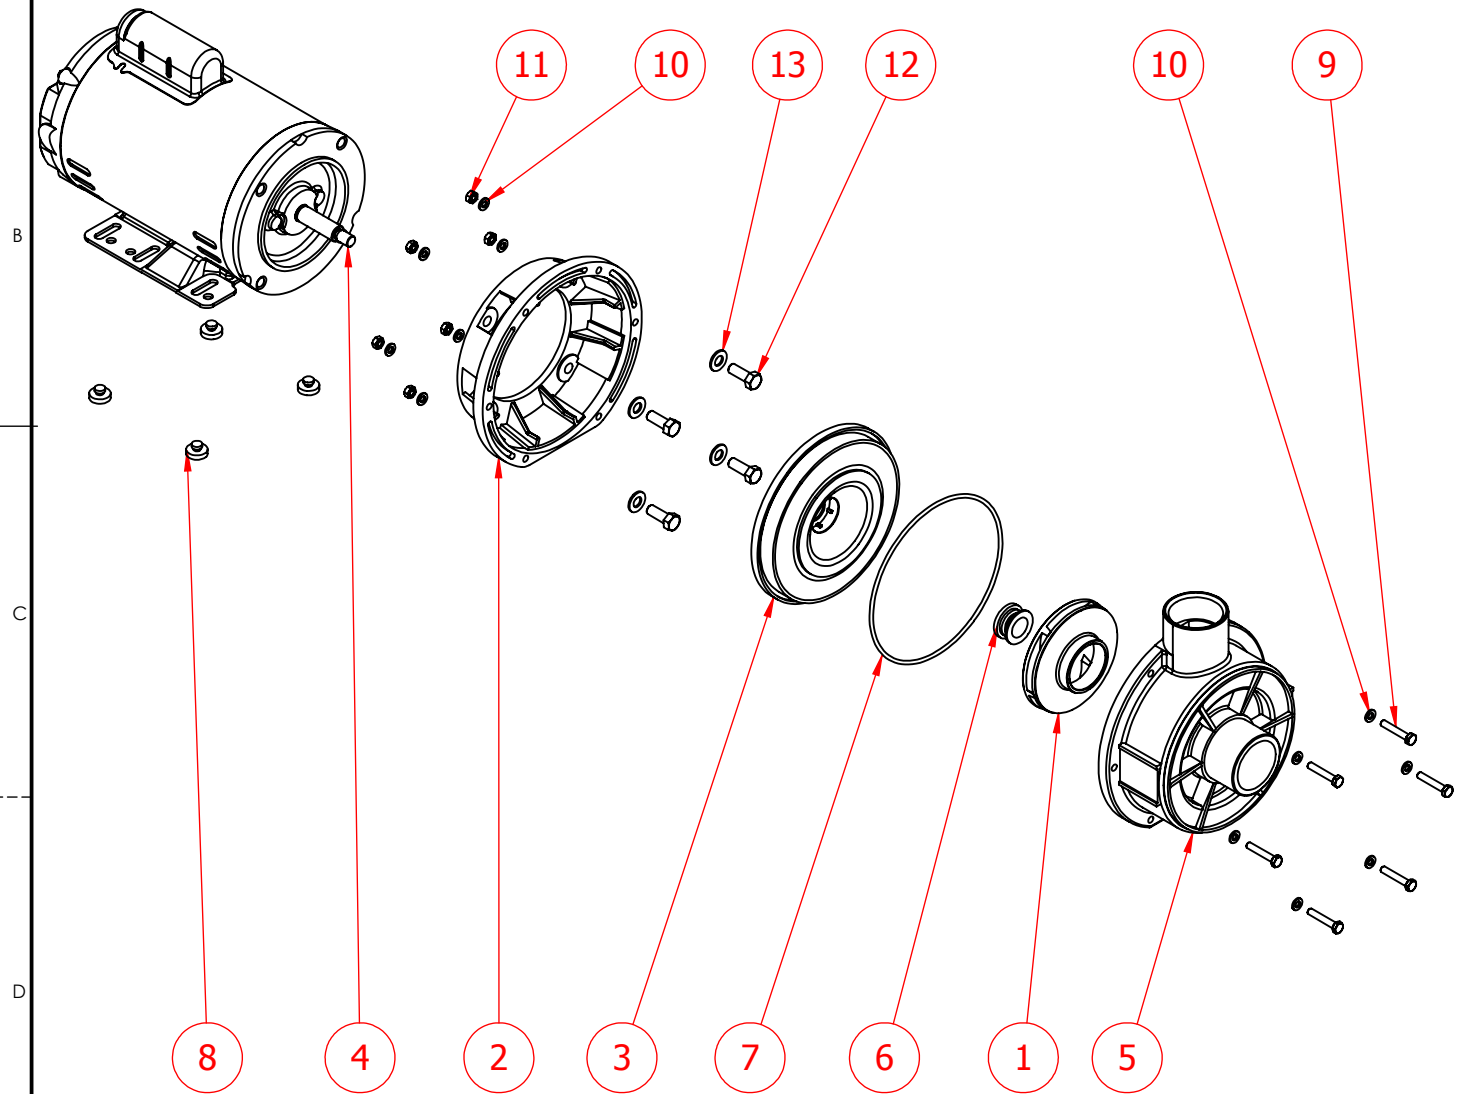

A **CÓDIGO: 850150**

**DESCRIÇÃO: ELETROBOMBA DE 1.5 CV S/ PRE FILTRO**

ITEM	CÓDIGO	DESCRIÇÃO	QTD.
1	851150.03	ROTOR BOMBA 1.5	1
2	859110.11	SUPORTE DA BOMBA	1
3	859100.10	TAMPA CORPO DO MOTOR	1
4	851150.01	MOTOR ELETRICO MONOFASICO 1.5 CV - WEG	1
5	859060.06	CORPO DA BOMBA	1
6	859080.08	SELO MECÂNICO T06 Ø3/4 LONGO	1
7	500100.48	ANEL BORRACHA CORPO BOMBA 2-258	1
8	851140.16	PINO DO SUPORTE DO MOTOR	4
9	851140.23	PARAF SEX M6X35mm INOX	6
10	802280.31	ARRUELA LISA M6 INOX	12
11	802280.32	PORCA SEX M6 INOX	6
12	851140.21	PARAF SEX 3/8X1" INOX	4
13	851140.22	ARRUELA LISA 3/8" INOX	4