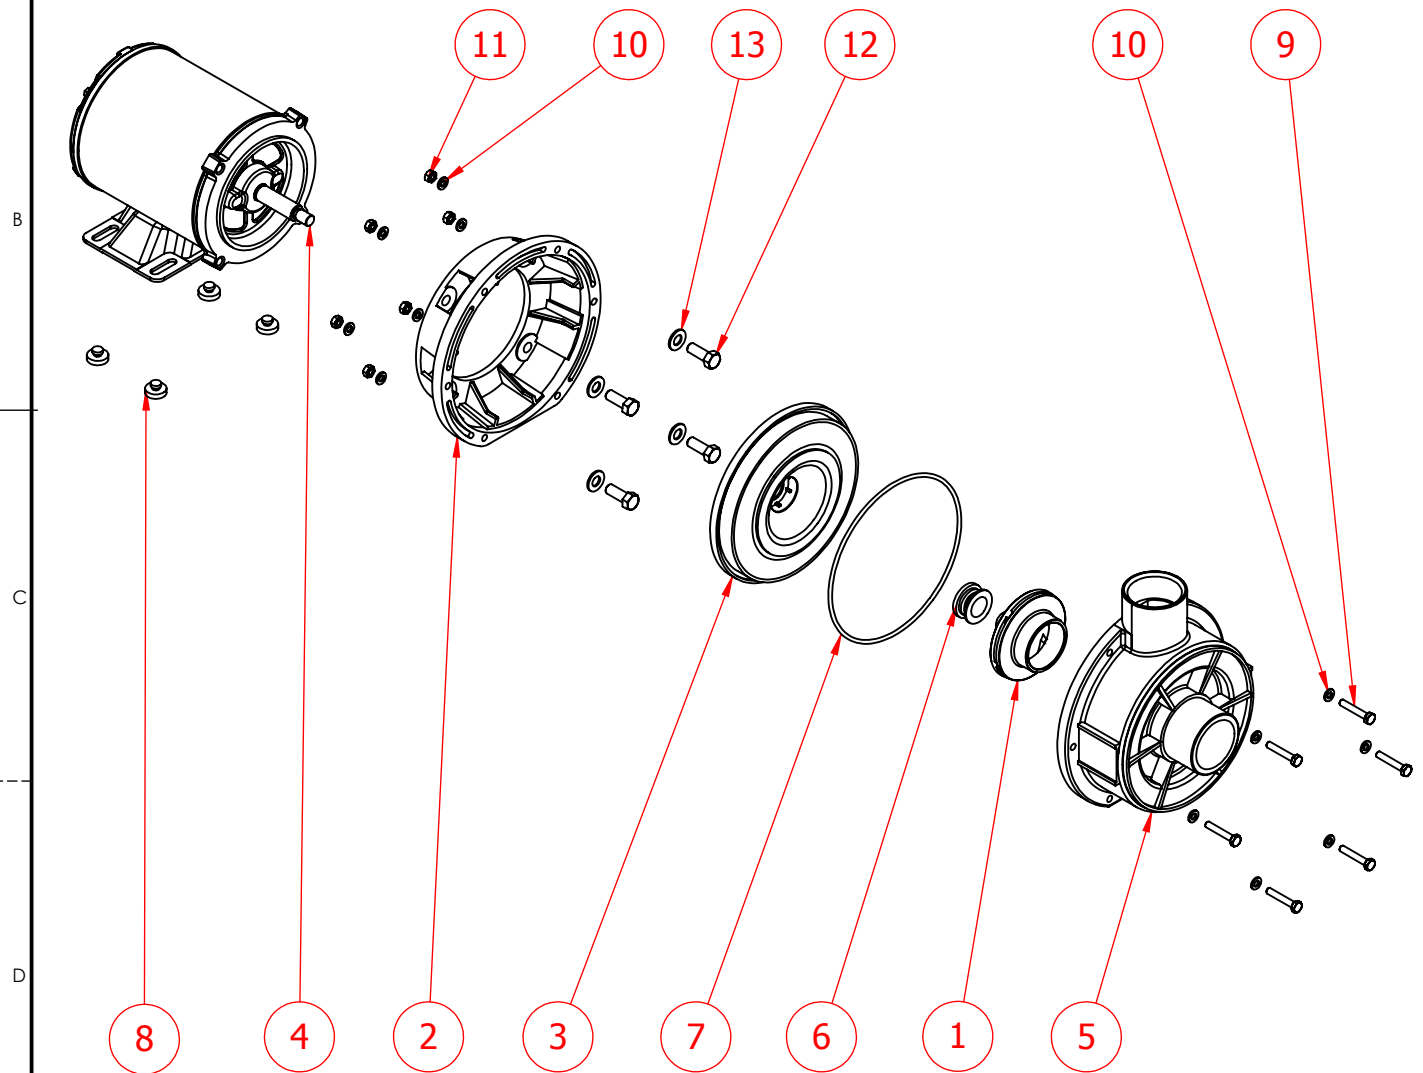

A **CÓDIGO: 850140**

DESCRIÇÃO: ELETROBOMBA DE 1/4 CV S/ PRE FILTRO

ITEM	CÓDIGO	DESCRIÇÃO	QTD.
1	851140.04	ROTOR BOMBA 1/4	1
2	859110.11	SUPORE DA BOMBA	1
3	859100.10	TAMPA CORPO DO MOTOR	1
4	851140.01	MOTOR ELETRICO MONOFASICO 1/4 CV - WEG	1
5	859060.06	CORPO DA BOMBA	1
6	859080.08	SELO MECÂNICO T06 Ø3/4 LONGO	1
7	500100.48	ANEL BORRACHA CORPO BOMBA 2-258	1
8	851140.16	PINO DO SUPORTE DO MOTOR	4
9	851140.23	PARAF SEX M6X35mm INOX	6
10	802280.31	ARRUELA LISA M6 INOX	12
11	802280.32	PORCA SEX M6 INOX	6
12	851140.21	PARAF SEX 3/8X1" INOX	4
13	851140.22	ARRUELA LISA 3/8" INOX	4