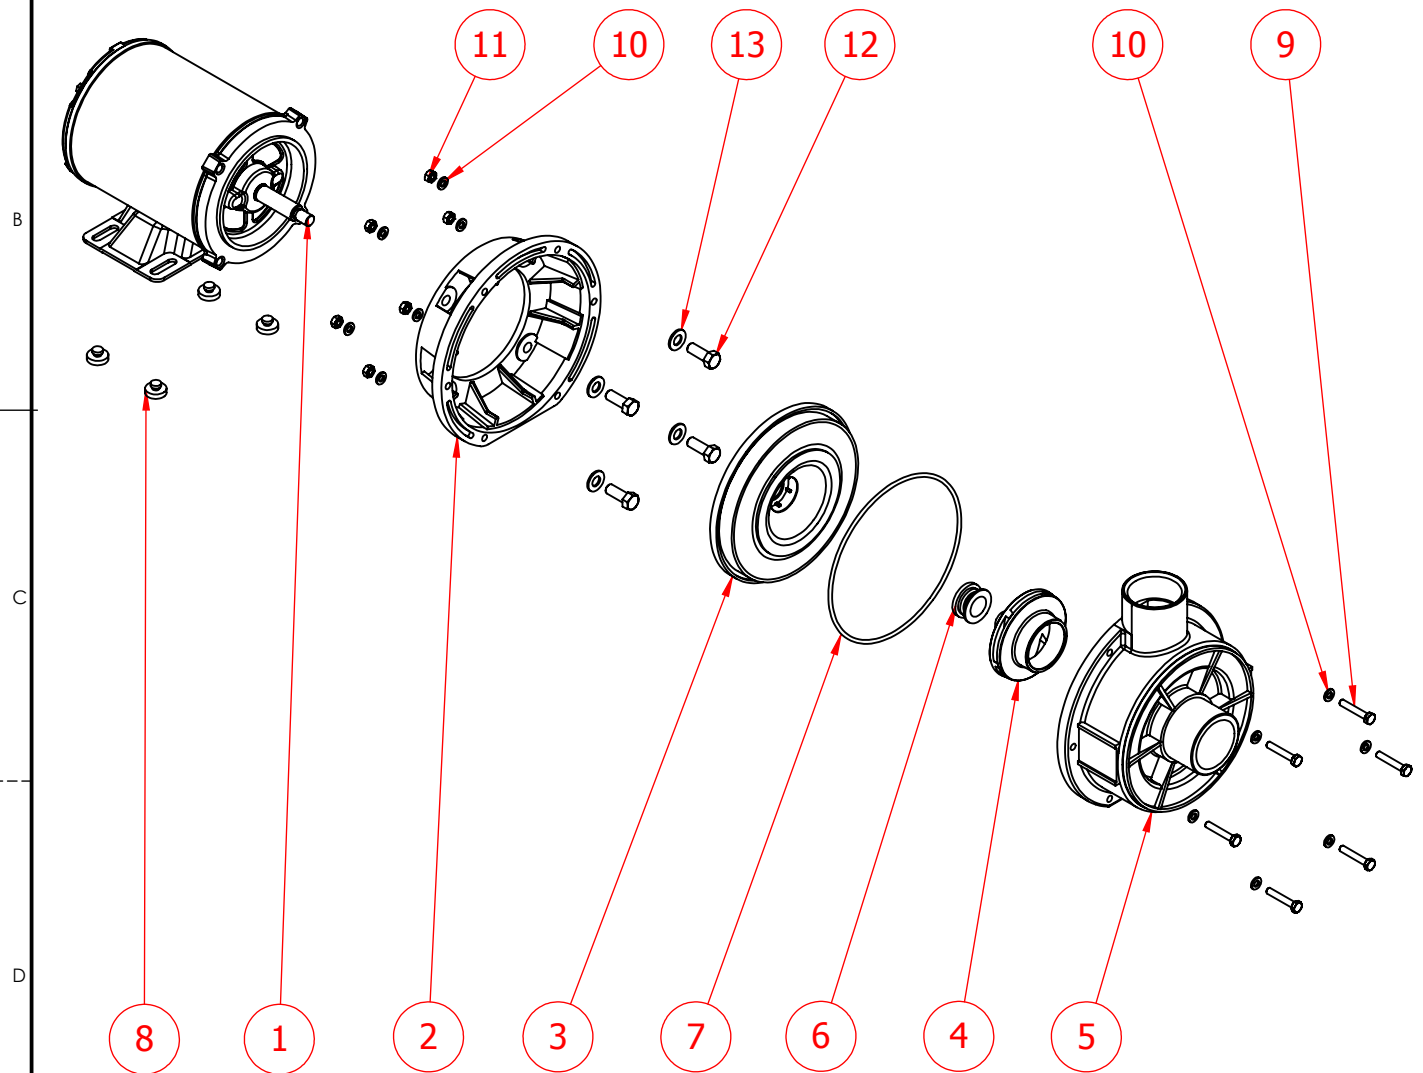

A **CÓDIGO: 850130**

DESCRIÇÃO: ELETROBOMBA DE 1/3 CV S/ PRE FILTRO

ITEM	CÓDIGO	DESCRIÇÃO	QTD.
1	851130.01	MOTOR ELETRICO MONOFASICO 1/3 CV - WEG	1
2	859110.11	SUPORE DA BOMBA	1
3	859100.10	TAMPA CORPO DO MOTOR	1
4	851130.03	ROTOR BOMBA 1/3	1
5	859060.06	CORPO DA BOMBA	1
6	859080.08	SELO MECÂNICO T06 Ø3/4 LONGO	1
7	500100.48	ANEL BORRACHA CORPO BOMBA 2-258	1
8	851140.16	PINO DO SUPORTE DO MOTOR	4
9	851140.23	PARAF SEX M6X35mm INOX	6
10	802280.31	ARRUELA LISA M6 INOX	12
11	802280.32	PORCA SEX M6 INOX	6
12	851140.21	PARAF SEX 3/8X1" INOX	4
13	851140.22	ARRUELA LISA 3/8" INOX	4