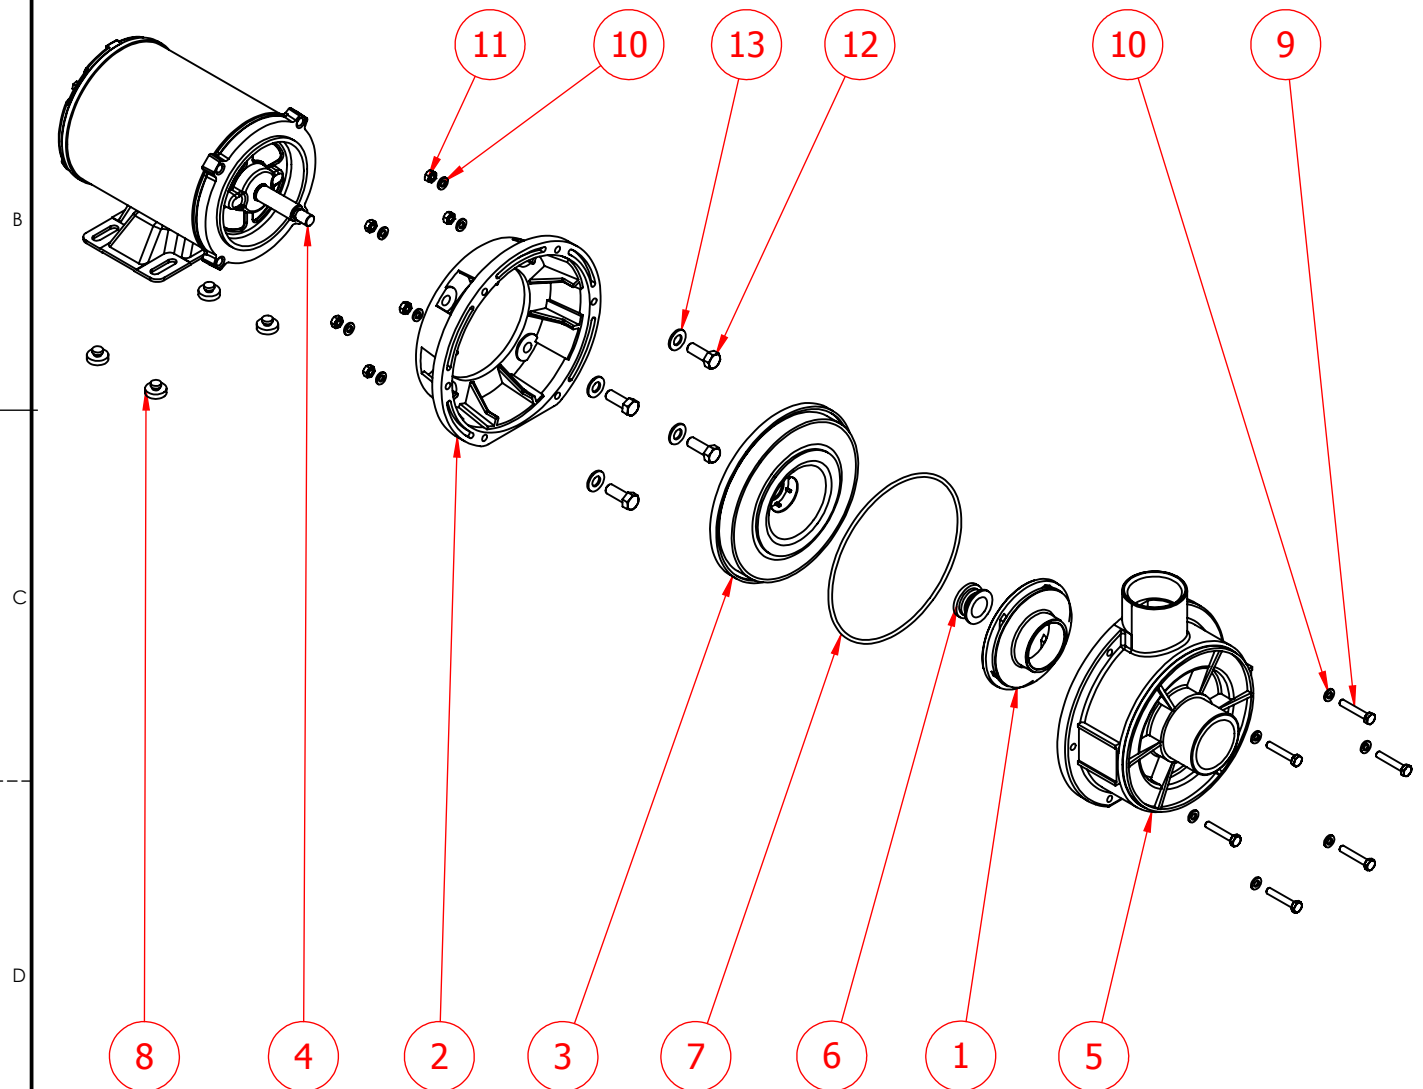

A **CÓDIGO: 850120**

DESCRIÇÃO: ELETROBOMBA DE 1/2 CV S/ PRE FILTRO

ITEM	CÓDIGO	DESCRIÇÃO	QTD.
1	851120.03	ROTOR BOMBA 1/2	1
2	859110.11	SUPORTE DA BOMBA	1
3	859100.10	TAMPA CORPO DO MOTOR	1
4	851120.01	MOTOR ELÉTRICO MONOFÁSICO 1/2 CV - WEG	1
5	859060.06	CORPO DA BOMBA	1
6	859080.08	SELO MECÂNICO T06 Ø3/4 LONGO	1
7	500100.48	ANEL BORRACHA CORPO BOMBA 2-258	1
8	851140.16	PINO DO SUPORTE DO MOTOR	4
9	851140.23	PARAF SEX M6X35mm INOX	6
10	802280.31	ARRUELA LISA M6 INOX	12
11	802280.32	PORCA SEX M6 INOX	6
12	851140.21	PARAF SEX 3/8X1" INOX	4
13	851140.22	ARRUELA LISA 3/8" INOX	4