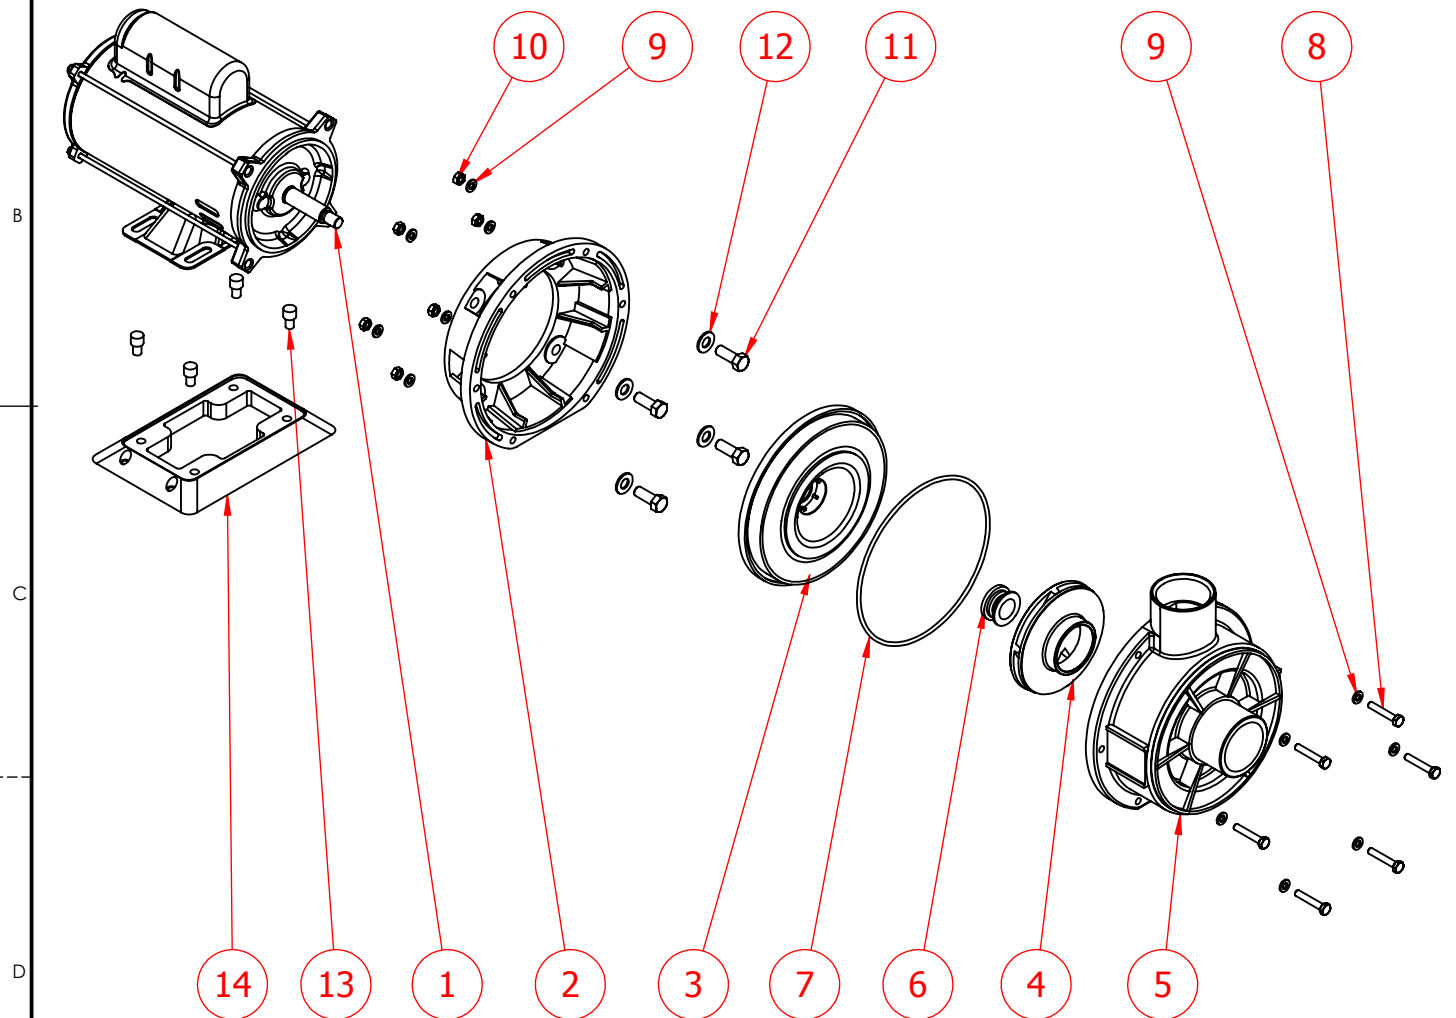

A **CÓDIGO: 850100**

**DESCRIÇÃO: ELETROBOMBA DE 1.0 CV S/ PRE FILTRO**

ITEM	CÓDIGO	DESCRIÇÃO	QTD.
1	851100.01	MOTOR ELETRICO MONOFASICO 1 CV - WEG	1
2	859110.11	SUPORTE DA BOMBA	1
3	859100.10	TAMPA CORPO DO MOTOR	1
4	851100.03	ROTOR BOMBA 1.0	1
5	859060.06	CORPO DA BOMBA	1
6	859080.08	SELO MECÂNICO T06 Ø3/4 LONGO	1
7	500100.48	ANEL BORRACHA CORPO BOMBA 2-258	1
8	851140.23	PARAF SEX M6X35mm INOX	6
9	802280.31	ARRUELA LISA M6 INOX	12
10	802280.32	PORCA SEX M6 INOX	6
11	851140.21	PARAF SEX 3/8X1" INOX	4
12	851140.22	ARRUELA LISA 3/8" INOX	4
13	851100.05	PINO DO SUPORTE DO MOTOR 1.0 CV	4
14	859200.13	SUPORTE DO MOTOR 1.0 CV	1