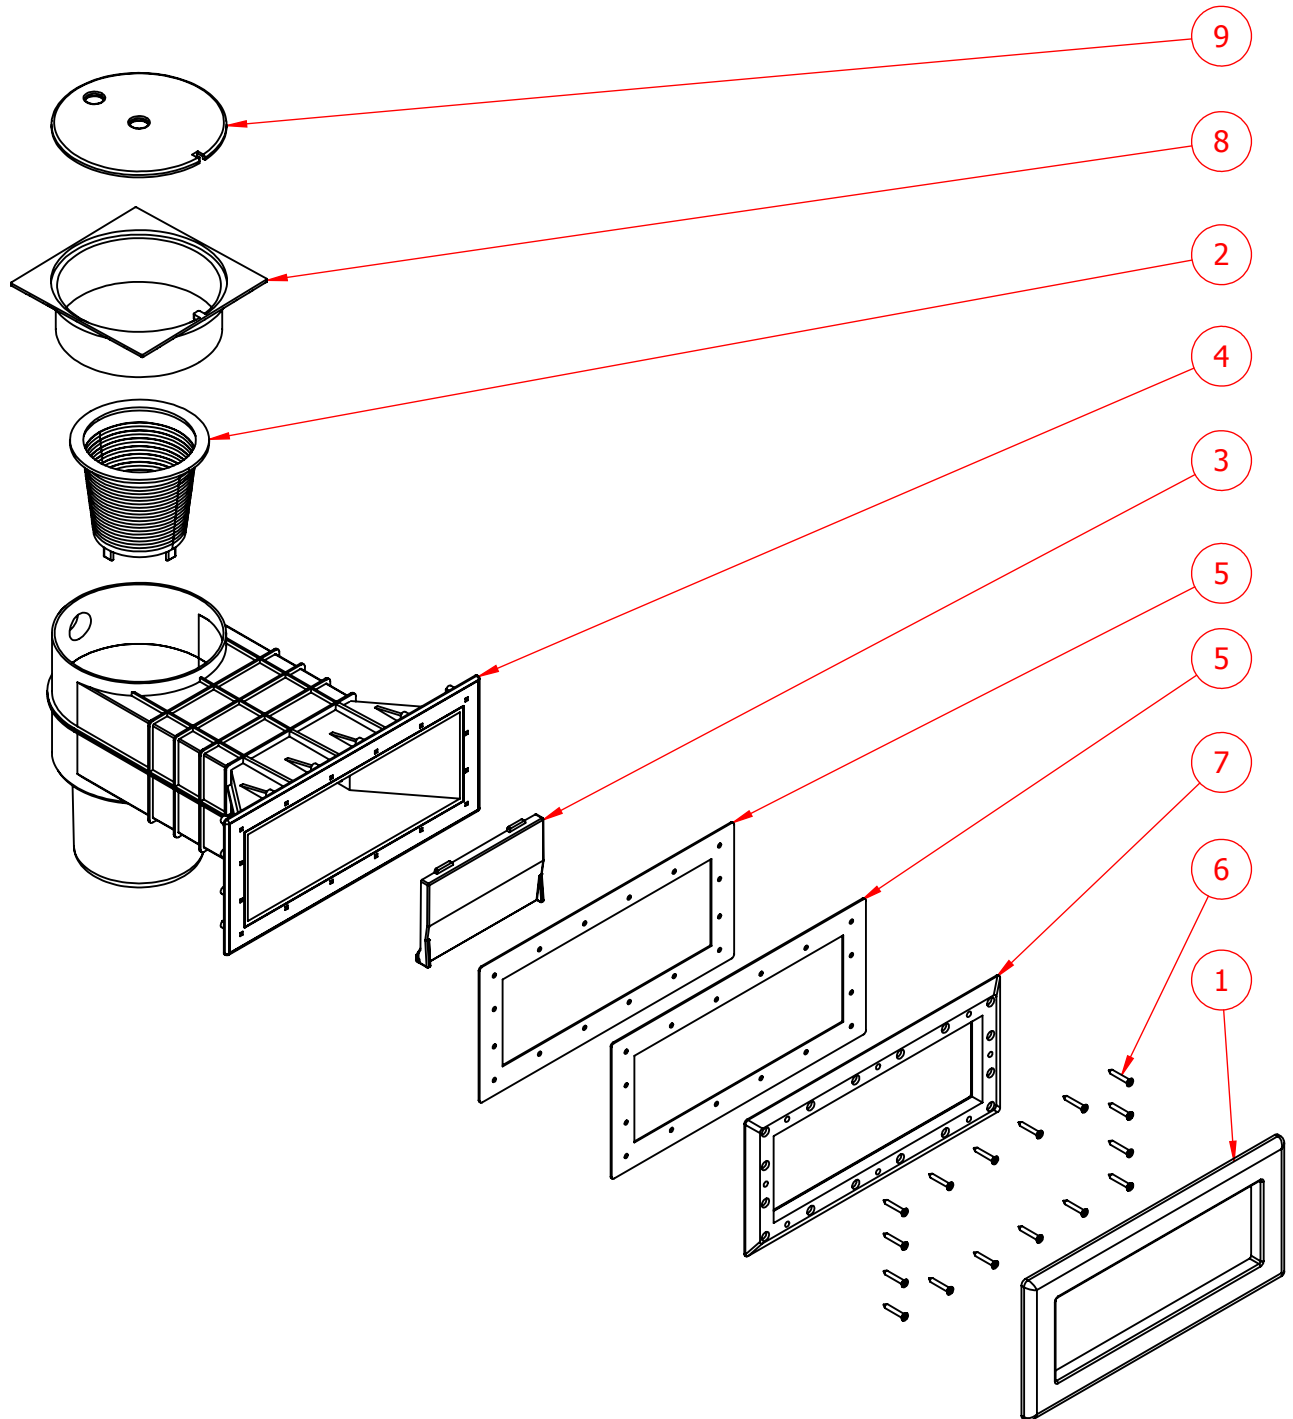

CÓDIGO: **304850**

DESCRIÇÃO: **SKIMMER BOCA LARGA LONGO**

ITEM	CÓDIGO	DESCRIÇÃO	QTD.
1	304240.05	ACABAMENTO FRONTAL SKIMMER BOCA LARGA	1
2	309310	CESTO COLETOR P/ SKIMMER	1
3	302840.06	FLAP SKIMMER	1
4	304850.01	CORPO SKIMMER BOCA LONGA COM ÂNGULO	1
5	304240.04	JUNTA VEDACAO SKIMMER BOCA LARGA	2
6	302840.16	PARAF 5,5x38 CAB CHATA INOX ATAR POLIDO (SKIMMER)	16
7	304240.03	FLANGE SKIMMER BOCA LARGA	1
8	302840.10	COLAR PROLONGADOR DO SKIMMER	1
9	302840.11	TAMPA DO COLAR PROLONGADOR SKIMMER	1