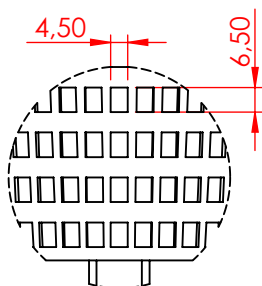

CÓDIGO: **304850**

DESCRIÇÃO: **SKIMMER BOCA LARGA LONGO**

DETALHE B

DETALHE A

309310 - CESTO COLETOR P/ SKIMMER