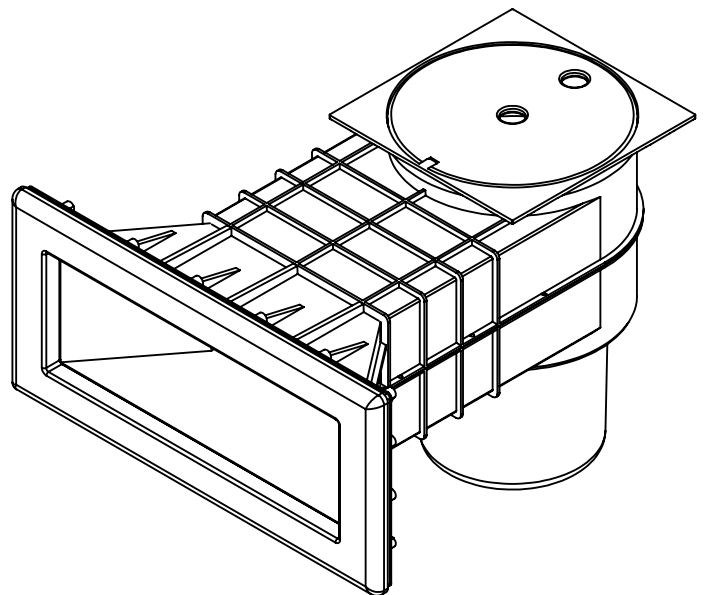

CÓDIGO: **304850**

DESCRIÇÃO: **SKIMMER BOCA LARGA LONGO**

DETALHE B

DETALHE A

309310 - CESTO COLETOR P/ SKIMMER