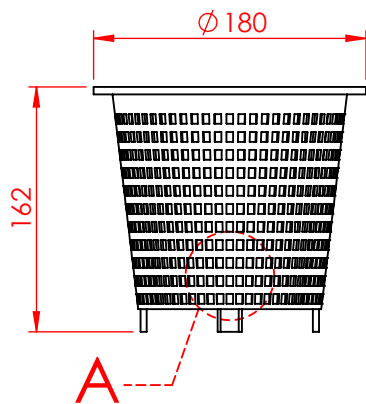

CÓDIGO: **304850**

DESCRIÇÃO: **SKIMMER BOCA LARGA LONGO**

DETALHE B

DETALHE A

309310 - CESTO COLETOR P/ SKIMMER