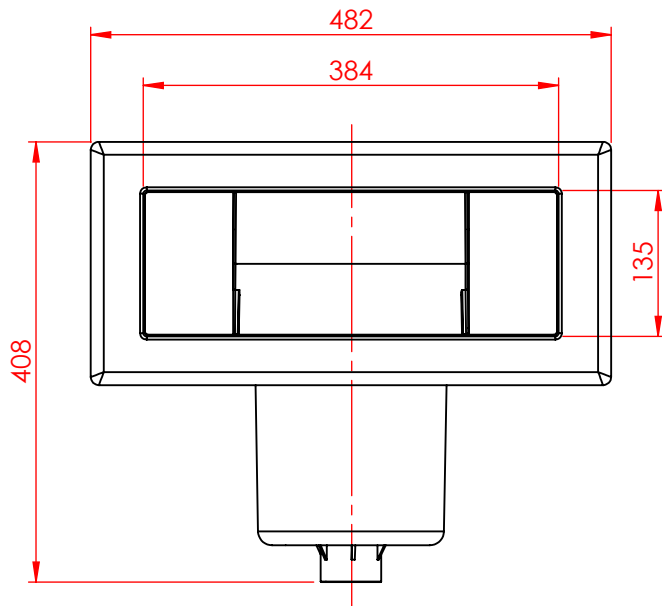

CÓDIGO: **304850**

DESCRIÇÃO: **SKIMMER BOCA LARGA LONGO**

DETALHE B

DETALHE A

309310 - CESTO COLETOR P/ SKIMMER