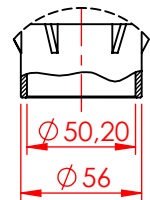

CÓDIGO: **304850**

DESCRIÇÃO: **SKIMMER BOCA LARGA LONGO**

DETALHE B

DETALHE A

309310 - CESTO COLETOR P/ SKIMMER