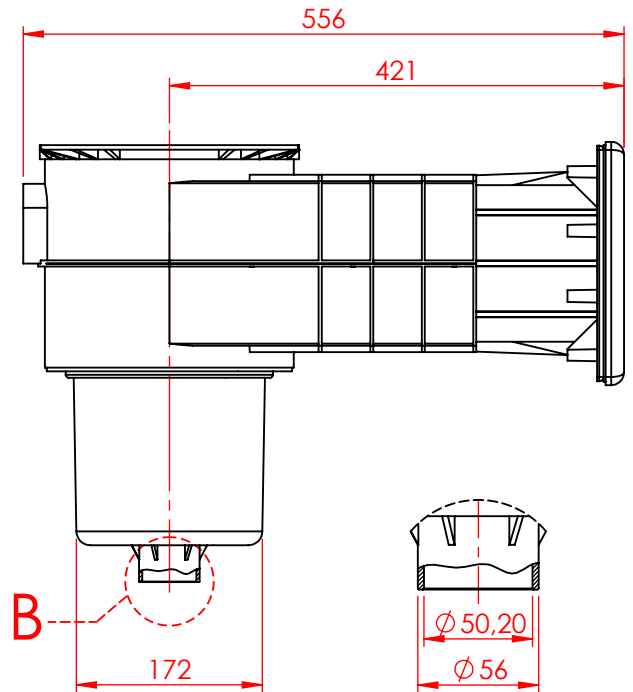

CÓDIGO: **304850**

DESCRIÇÃO: **SKIMMER BOCA LARGA LONGO**

DETALHE B

DETALHE A

309310 - CESTO COLETOR P/ SKIMMER