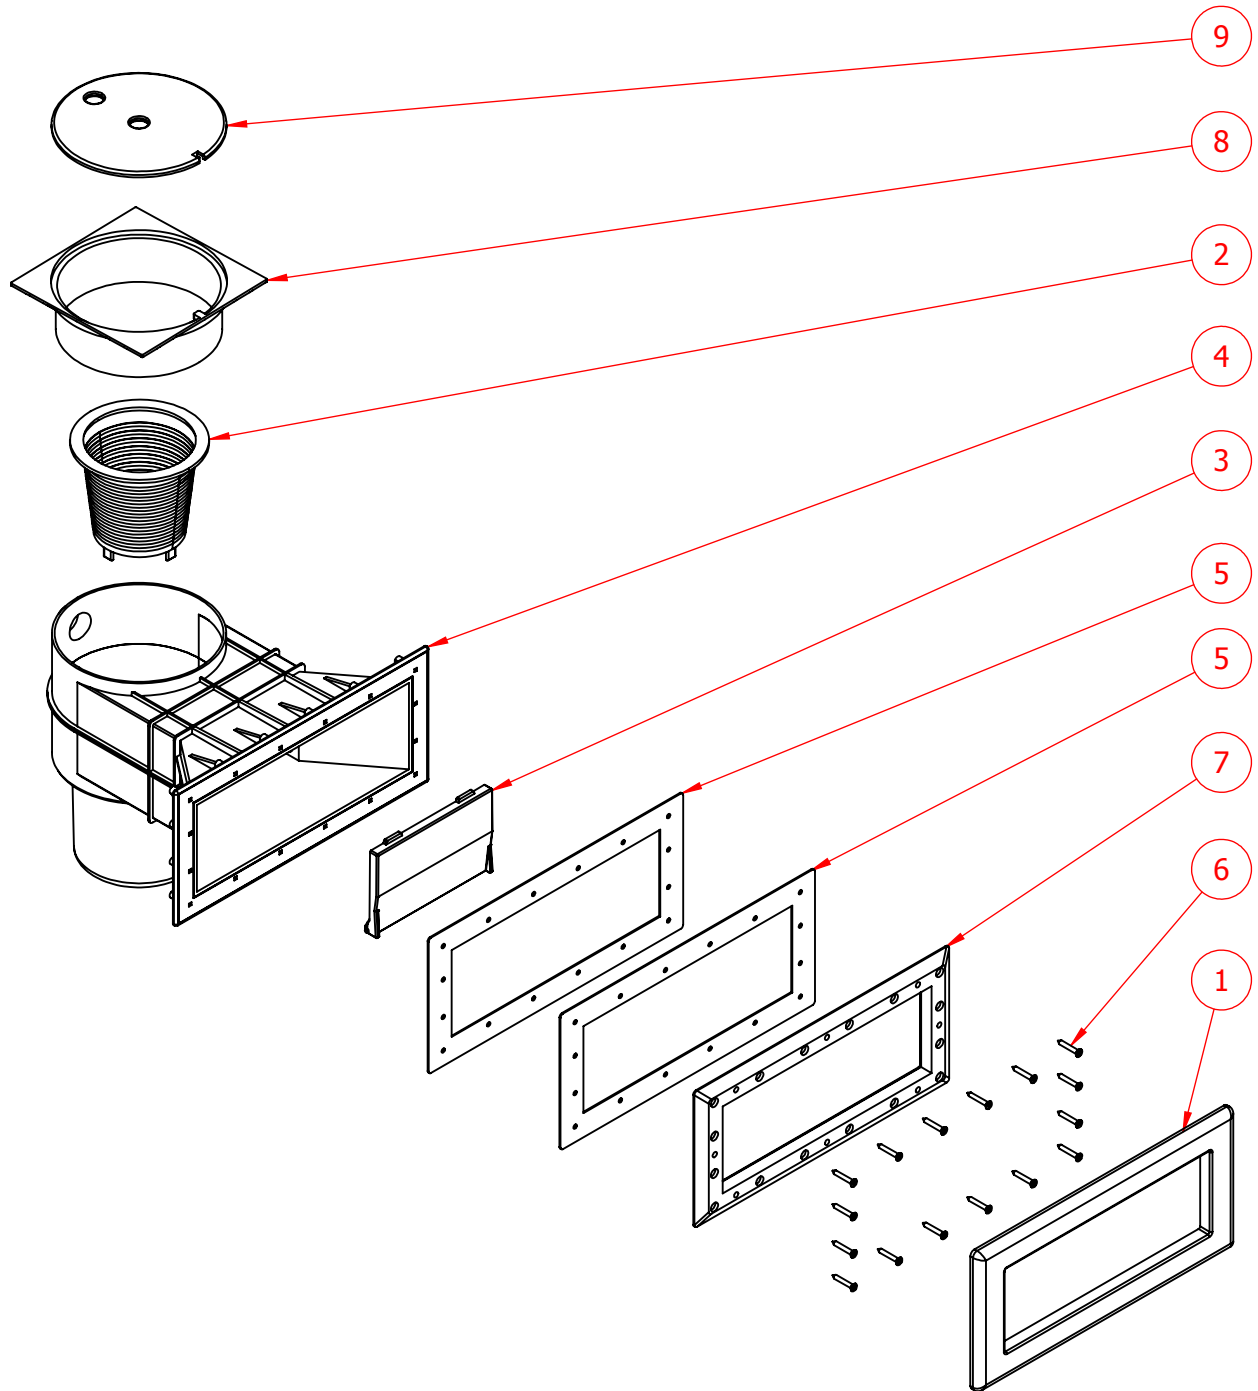

CÓDIGO: **304245**

DESCRIÇÃO: **SKIMMER BOCA LARGA CURTO**

ITEM	CÓDIGO	DESCRIÇÃO	QTD.
1	304240.05	ACABAMENTO FRONTAL SKIMMER BOCA LARGA	1
2	309310	CESTO COLETOR P/ SKIMMER	1
3	302840.06	FLAP SKIMMER	1
4	304245.01	CORPO SKIMMER BOCA LARGA CURTO	1
5	304240.04	JUNTA VEDACAO SKIMMER BOCA LARGA	2
6	302840.16	PARAF 5,5x38 CAB CHATA INOX ATAR POLIDO (SKIMMER)	16
7	304240.03	FLANGE SKIMMER BOCA LARGA	1
8	302840.10	COLAR PROLONGADOR DO SKIMMER	1
9	302840.11	TAMPA DO COLAR PROLONGADOR SKIMMER	1