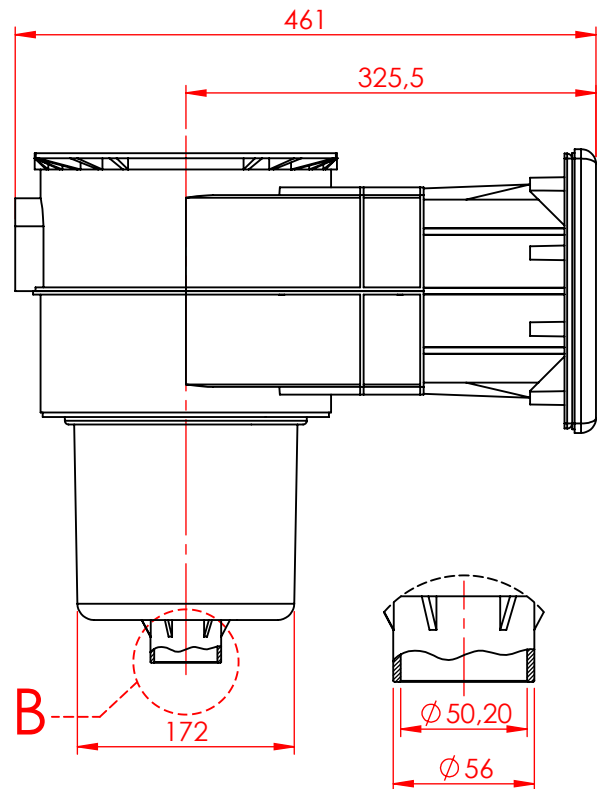

CÓDIGO: **304245**

DESCRIÇÃO: **SKIMMER BOCA LARGA CURTO**

DETALHE B

DETALHE A

309310 - CESTO COLETOR P/ SKIMMER