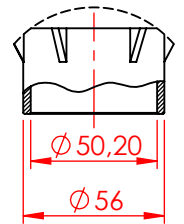

CÓDIGO: **304245**

DESCRIÇÃO: **SKIMMER BOCA LARGA CURTO**

DETALHE B

DETALHE A

309310 - CESTO COLETOR P/ SKIMMER