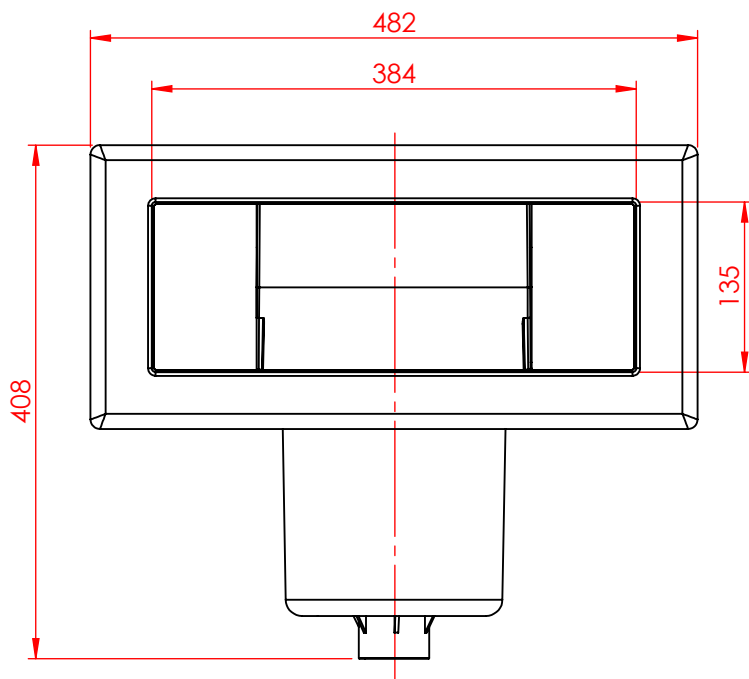

CÓDIGO: **304245**

DESCRIÇÃO: **SKIMMER BOCA LARGA CURTO**

DETALHE B

DETALHE A

309310 - CESTO COLETOR P/ SKIMMER