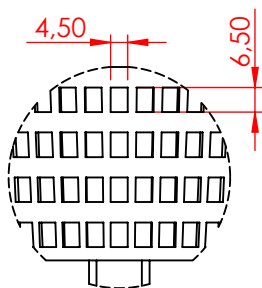

CÓDIGO: **304245**

DESCRIÇÃO: **SKIMMER BOCA LARGA CURTO**

DETALHE B

DETALHE A

309310 - CESTO COLETOR P/ SKIMMER