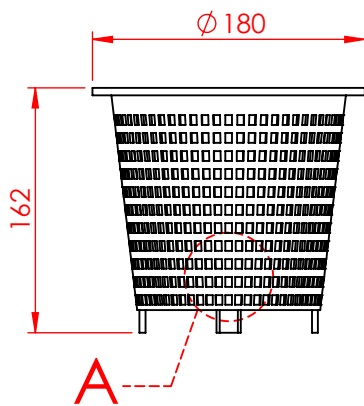

CÓDIGO: **304245**

DESCRIÇÃO: **SKIMMER BOCA LARGA CURTO**

DETALHE B

DETALHE A

309310 - CESTO COLETOR P/ SKIMMER