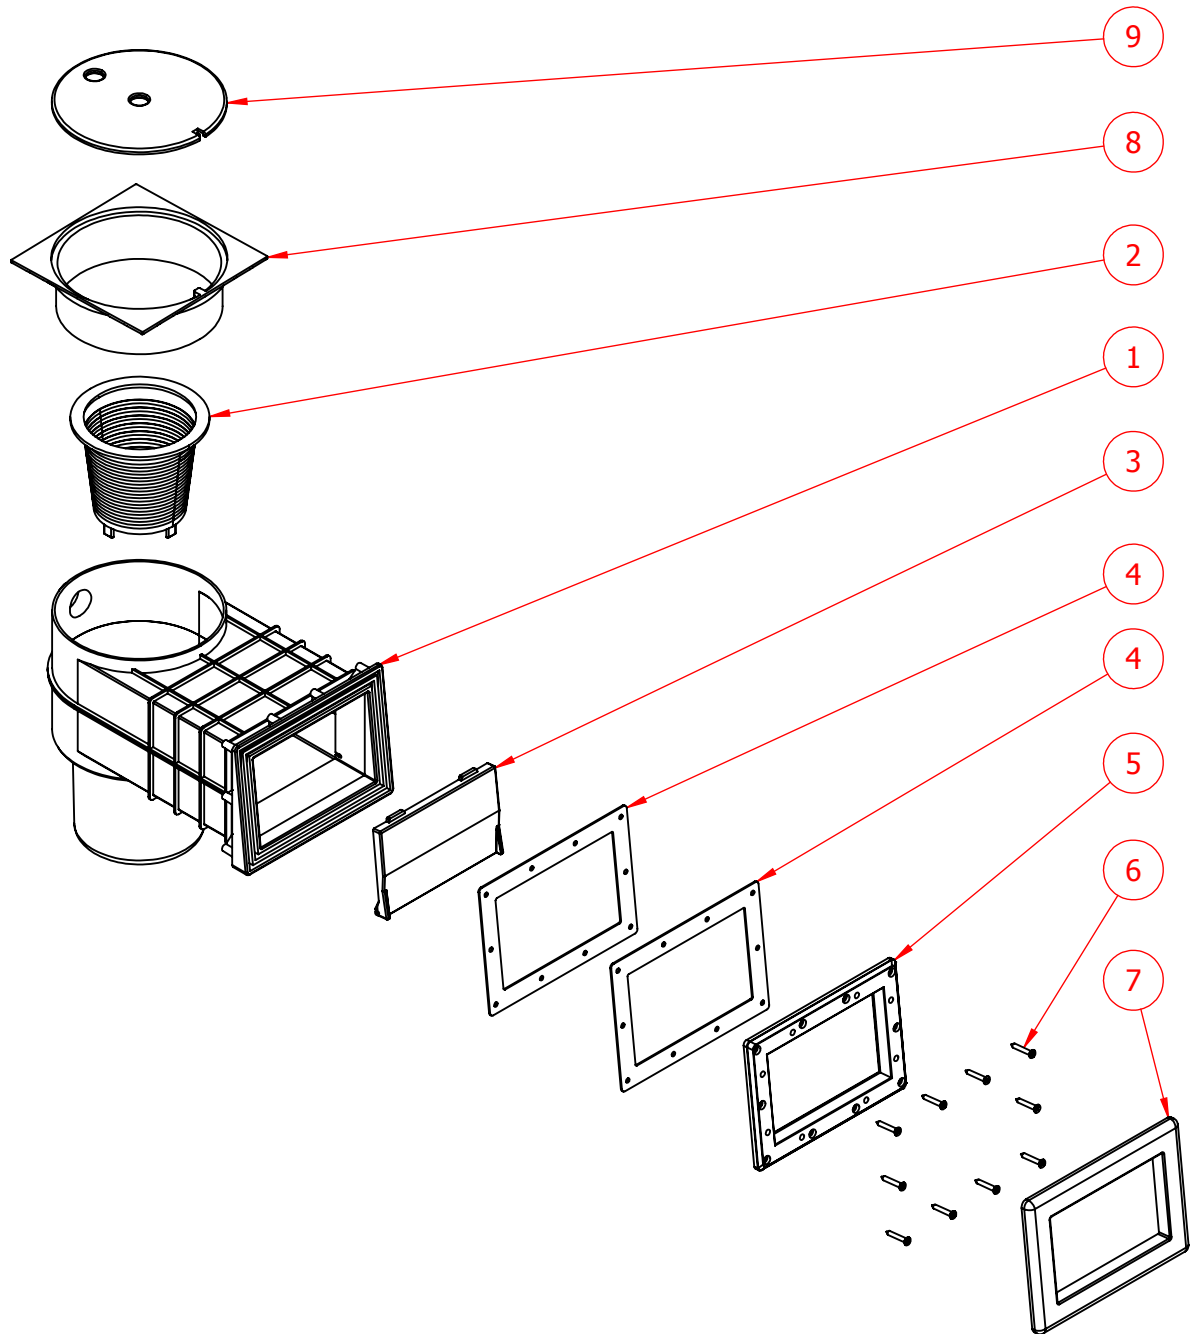

CÓDIGO: **302885**

DESCRIÇÃO: **SKIMMER ESTREITA LONGO COM ANGULO**

ITEM	CÓDIGO	DESCRIÇÃO	QTD.
1	302885.01	CORPO SKIMMER BOCA ESTREITA COM ÂNGULO	1
2	309310	CESTO COLETOR P/ SKIMMER	1
3	302840.06	FLAP SKIMMER	1
4	302840.08	JUNTA VEDACAO SKIMMER BOCA ESTREITA	2
5	302840.07	FLANGE SKIMMER BOCA ESTREITA	1
6	302840.16	PARAF 5,5x38 CAB CHATA INOX ATAR POLIDO (SKIMMER)	10
7	302840.09	ACABAMENTO FRONTAL SKIMMER BOCA ESTREITA	1
8	302840.10	COLAR PROLONGADOR DO SKIMMER	1
9	302840.11	TAMPA DO COLAR PROLONGADOR SKIMMER	1