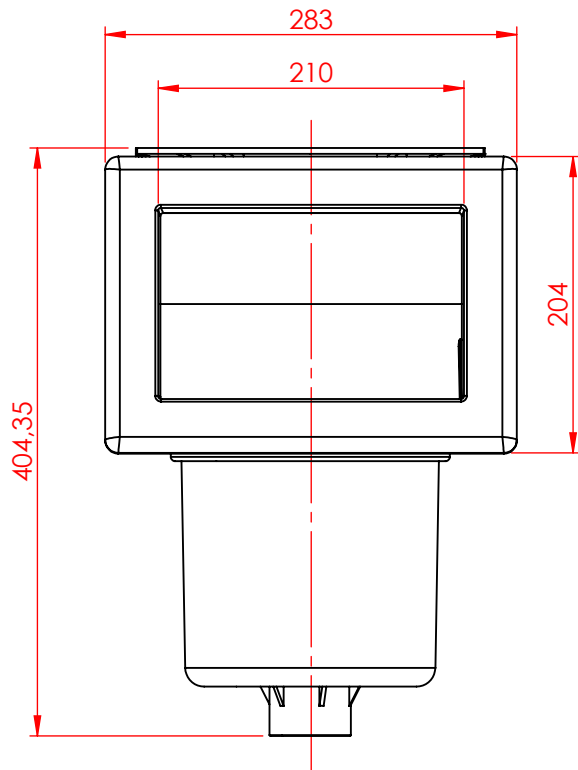

CÓDIGO: **302885**

DESCRIÇÃO: **SKIMMER ESTREITA LONGO COM ANGULO**

**DETALHE B**

**DETALHE A**

309310 - CESTO COLETOR P/ SKIMMER