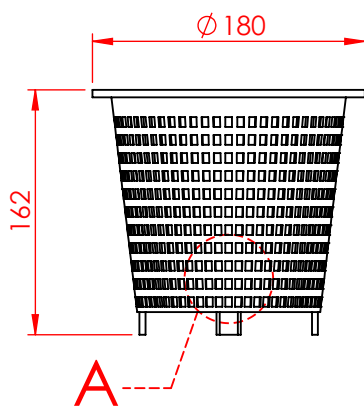

CÓDIGO: **302885**

DESCRIÇÃO: **SKIMMER ESTREITA LONGO COM ANGULO**

**DETALHE B**

**DETALHE A**

309310 - CESTO COLETOR P/ SKIMMER