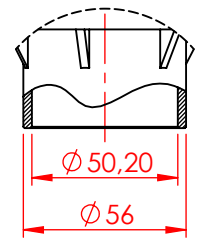

CÓDIGO: **302885**

DESCRIÇÃO: **SKIMMER ESTREITA LONGO COM ANGULO**

**DETALHE B**

**DETALHE A**

309310 - CESTO COLETOR P/ SKIMMER