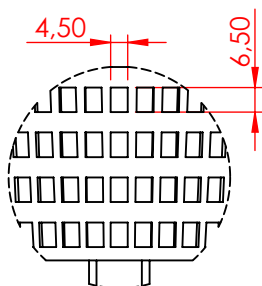

CÓDIGO: **302885**

DESCRIÇÃO: **SKIMMER ESTREITA LONGO COM ANGULO**

**DETALHE B**

**DETALHE A**

309310 - CESTO COLETOR P/ SKIMMER