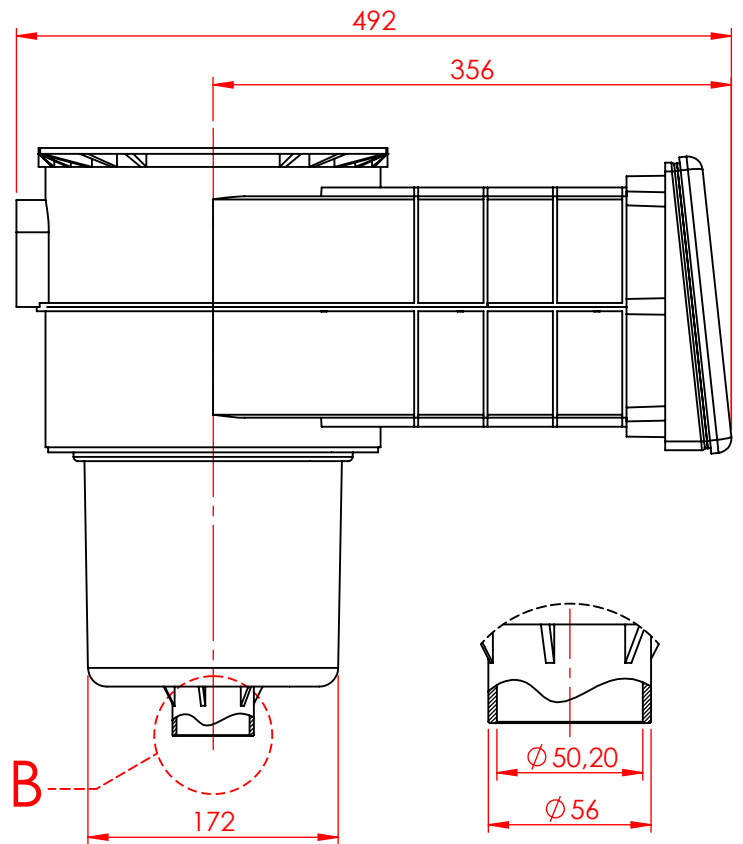

CÓDIGO: **302885**

DESCRIÇÃO: **SKIMMER ESTREITA LONGO COM ANGULO**

**DETALHE B**

**DETALHE A**

309310 - CESTO COLETOR P/ SKIMMER