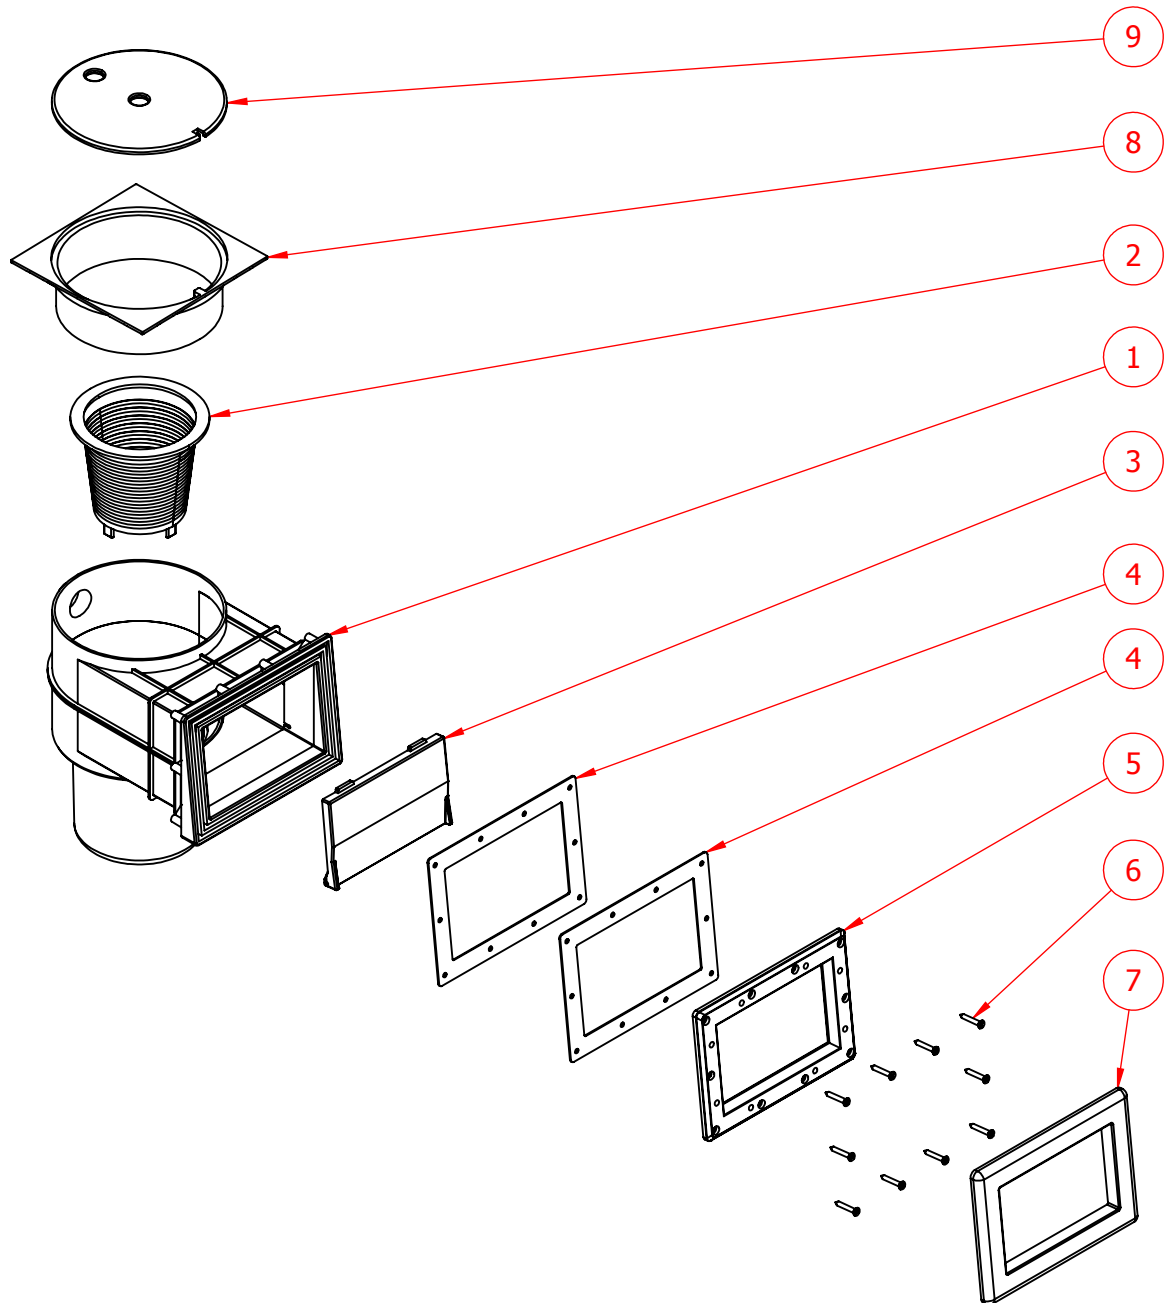

CÓDIGO: **302875**

DESCRIÇÃO: **SKIMMER BOCA ESTREITA CURTO COM ANGULO**

ITEM	CÓDIGO	DESCRIÇÃO	QTD.
1	302875.01	CORPO SKIMMER BOCA ESTREITA CURTO COM ÂNGULO	1
2	309310	CESTO COLETOR P/ SKIMMER	1
3	302840.06	FLAP SKIMMER	1
4	302840.08	JUNTA VEDACAO SKIMMER BOCA ESTREITA	2
5	302840.07	FLANGE SKIMMER BOCA ESTREITA	1
6	302840.16	PARAF 5,5x38 CAB CHATA INOX ATAR POLIDO (SKIMMER)	10
7	302840.09	ACABAMENTO FRONTAL SKIMMER BOCA ESTREITA	1
8	302840.10	COLAR PROLONGADOR DO SKIMMER	1
9	302840.11	TAMPA DO COLAR PROLONGADOR SKIMMER	1