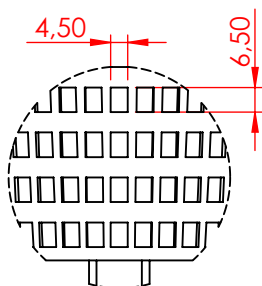

CÓDIGO: **302875**

DESCRIÇÃO: **SKIMMER BOCA ESTREITA CURTO COM ANGULO**

DETALHE B

DETALHE A

309310 - CESTO COLETOR P/ SKIMMER