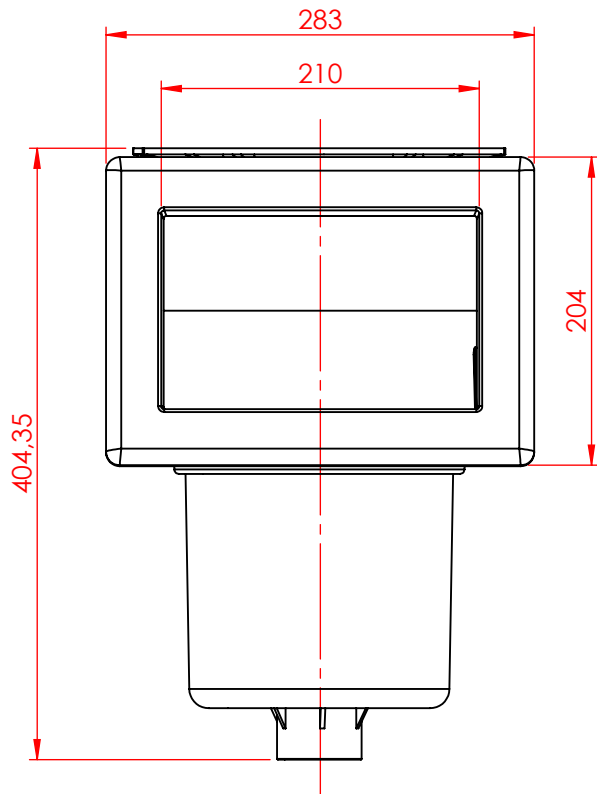

CÓDIGO: **302875**

DESCRIÇÃO: **SKIMMER BOCA ESTREITA CURTO COM ANGULO**

DETALHE B

DETALHE A

309310 - CESTO COLETOR P/ SKIMMER