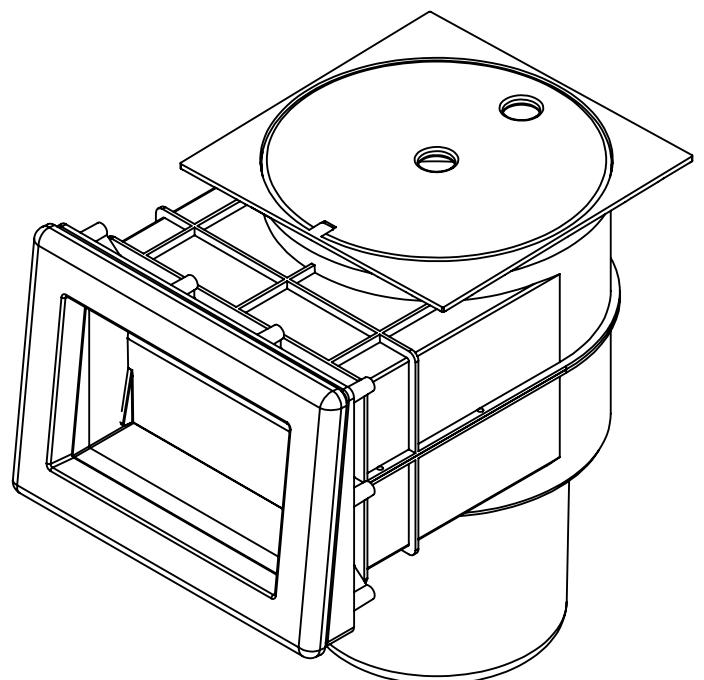

CÓDIGO: **302875**

DESCRIÇÃO: **SKIMMER BOCA ESTREITA CURTO COM ANGULO**

DETALHE B

DETALHE A

309310 - CESTO COLETOR P/ SKIMMER