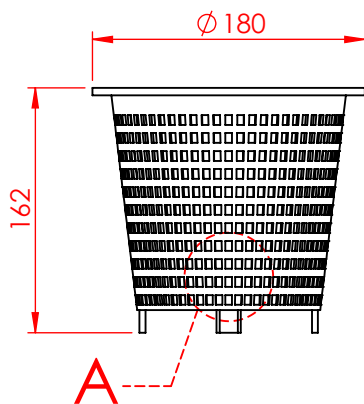

CÓDIGO: **302875**

DESCRIÇÃO: **SKIMMER BOCA ESTREITA CURTO COM ANGULO**

DETALHE B

DETALHE A

309310 - CESTO COLETOR P/ SKIMMER