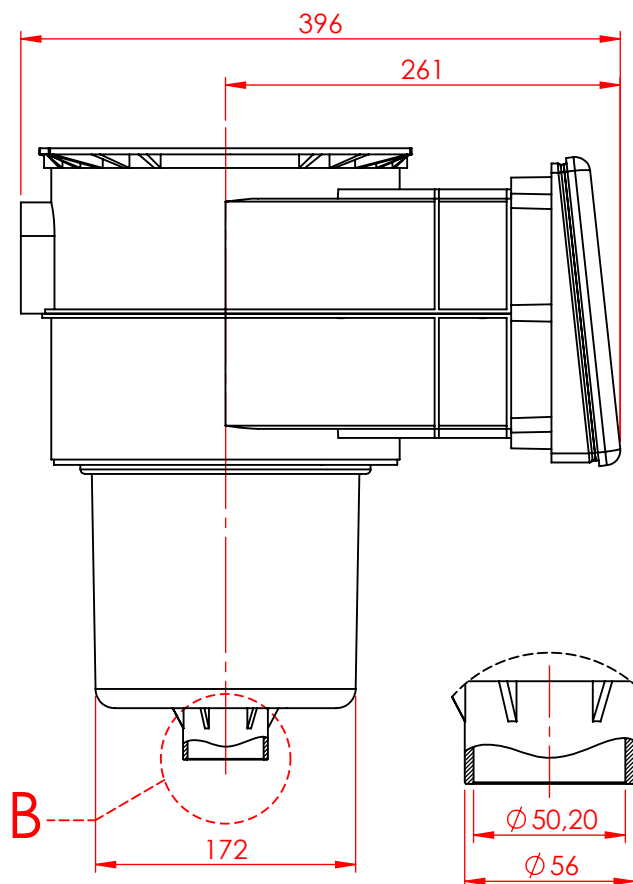

CÓDIGO: **302875**

DESCRIÇÃO: **SKIMMER BOCA ESTREITA CURTO COM ANGULO**

DETALHE B

DETALHE A

309310 - CESTO COLETOR P/ SKIMMER