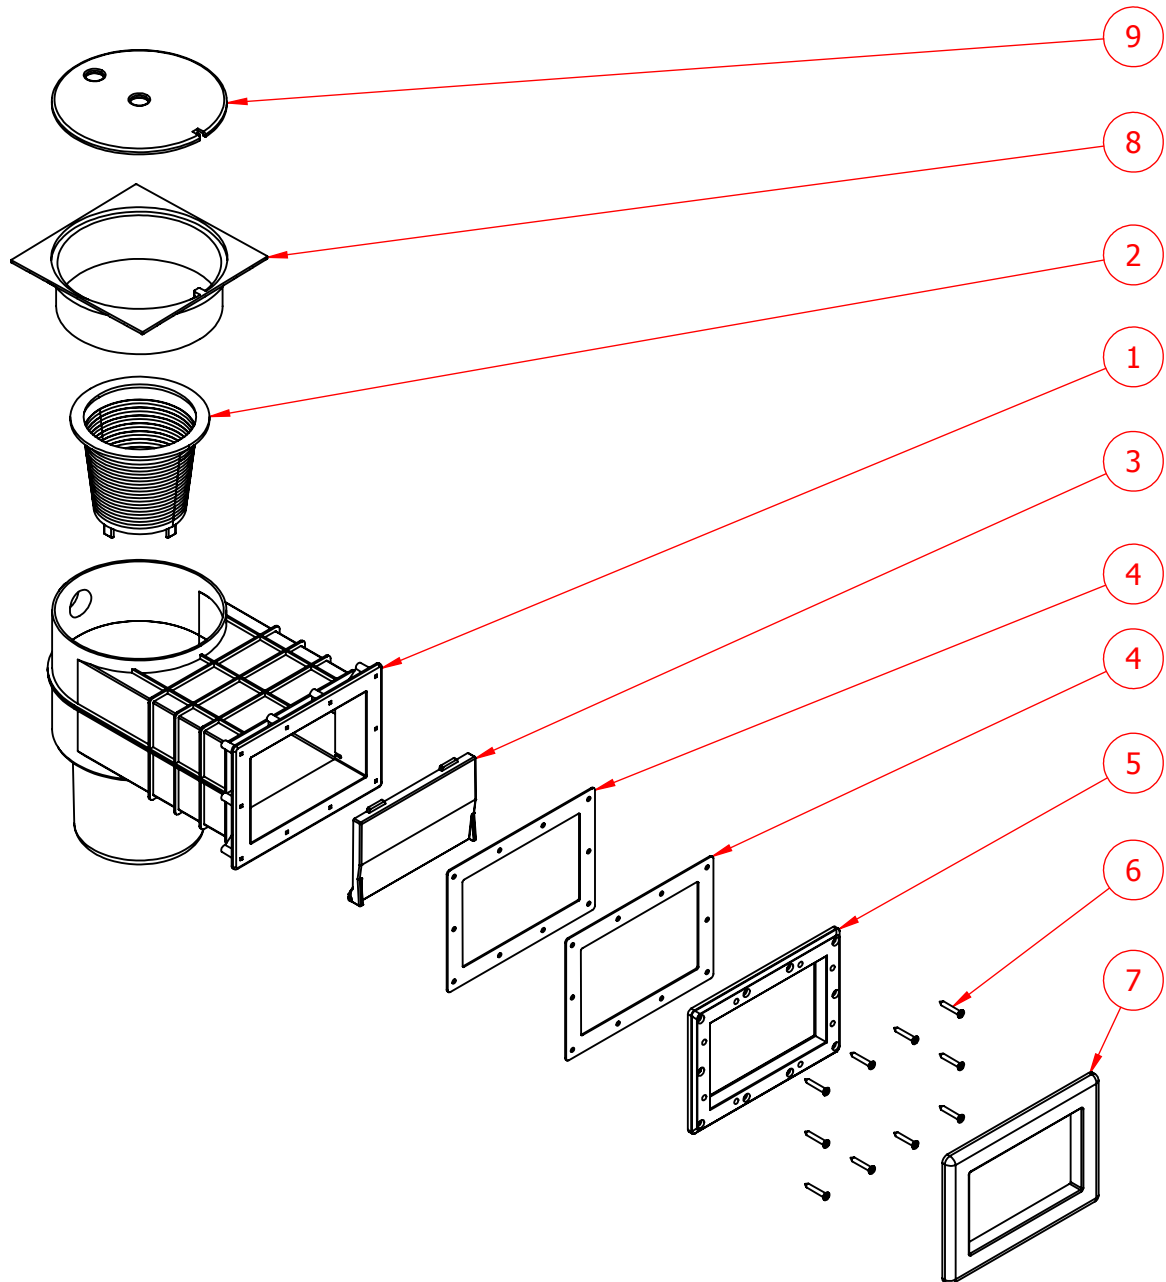

CÓDIGO: **302850**

DESCRIÇÃO: **SKIMMER BOCA ESTREITA LONGO**

ITEM	CÓDIGO	DESCRIÇÃO	QTD.
1	302850.03	CORPO SKIMMER BOCA ESTREITA LONGO	1
2	309310	CESTO COLETOR P/ SKIMMER	1
3	302840.06	FLAP SKIMMER	1
4	302840.08	JUNTA VEDACAO SKIMMER BOCA ESTREITA	2
5	302840.07	FLANGE SKIMMER BOCA ESTREITA	1
6	302840.16	PARAF 5,5x38 CAB CHATA INOX ATAR POLIDO (SKIMMER)	10
7	302840.09	ACABAMENTO FRONTAL SKIMMER BOCA ESTREITA	1
8	302840.10	COLAR PROLONGADOR DO SKIMMER	1
9	302840.11	TAMPA DO COLAR PROLONGADOR SKIMMER	1