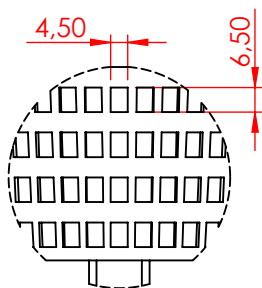

CÓDIGO: **302850**

DESCRIÇÃO: **SKIMMER BOCA ESTREITA LONGO**

DETALHE B

A

DETALHE A

309310 - CESTO COLETOR P/ SKIMMER