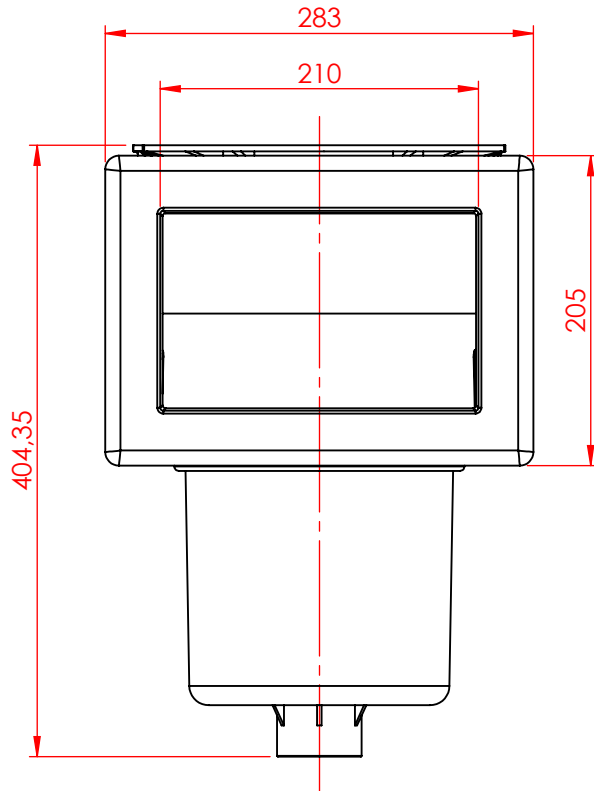

CÓDIGO: **302850**

DESCRIÇÃO: **SKIMMER BOCA ESTREITA LONGO**

DETALHE B

A

DETALHE A

309310 - CESTO COLETOR P/ SKIMMER