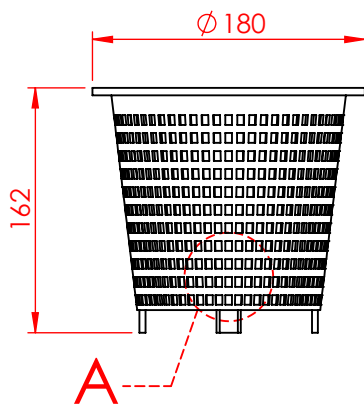

CÓDIGO: **302850**

DESCRIÇÃO: **SKIMMER BOCA ESTREITA LONGO**

DETALHE B

A

DETALHE A

309310 - CESTO COLETOR P/ SKIMMER