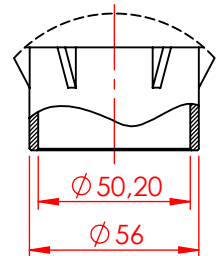

CÓDIGO: **302850**

DESCRIÇÃO: **SKIMMER BOCA ESTREITA LONGO**

DETALHE B

A

DETALHE A

309310 - CESTO COLETOR P/ SKIMMER