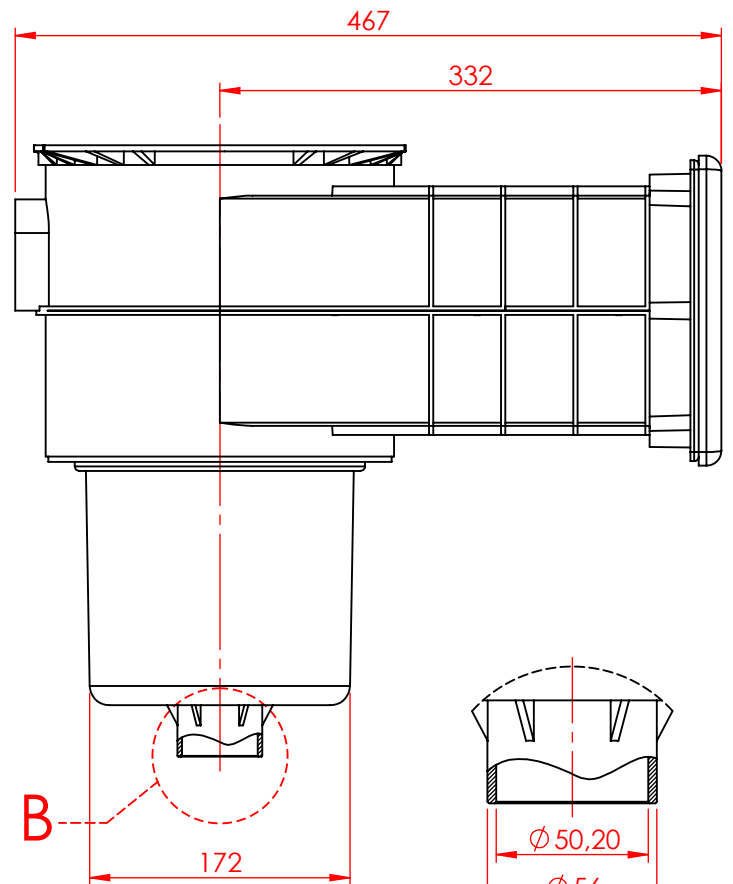

CÓDIGO: **302850**

DESCRIÇÃO: **SKIMMER BOCA ESTREITA LONGO**

DETALHE B

A

DETALHE A

309310 - CESTO COLETOR P/ SKIMMER