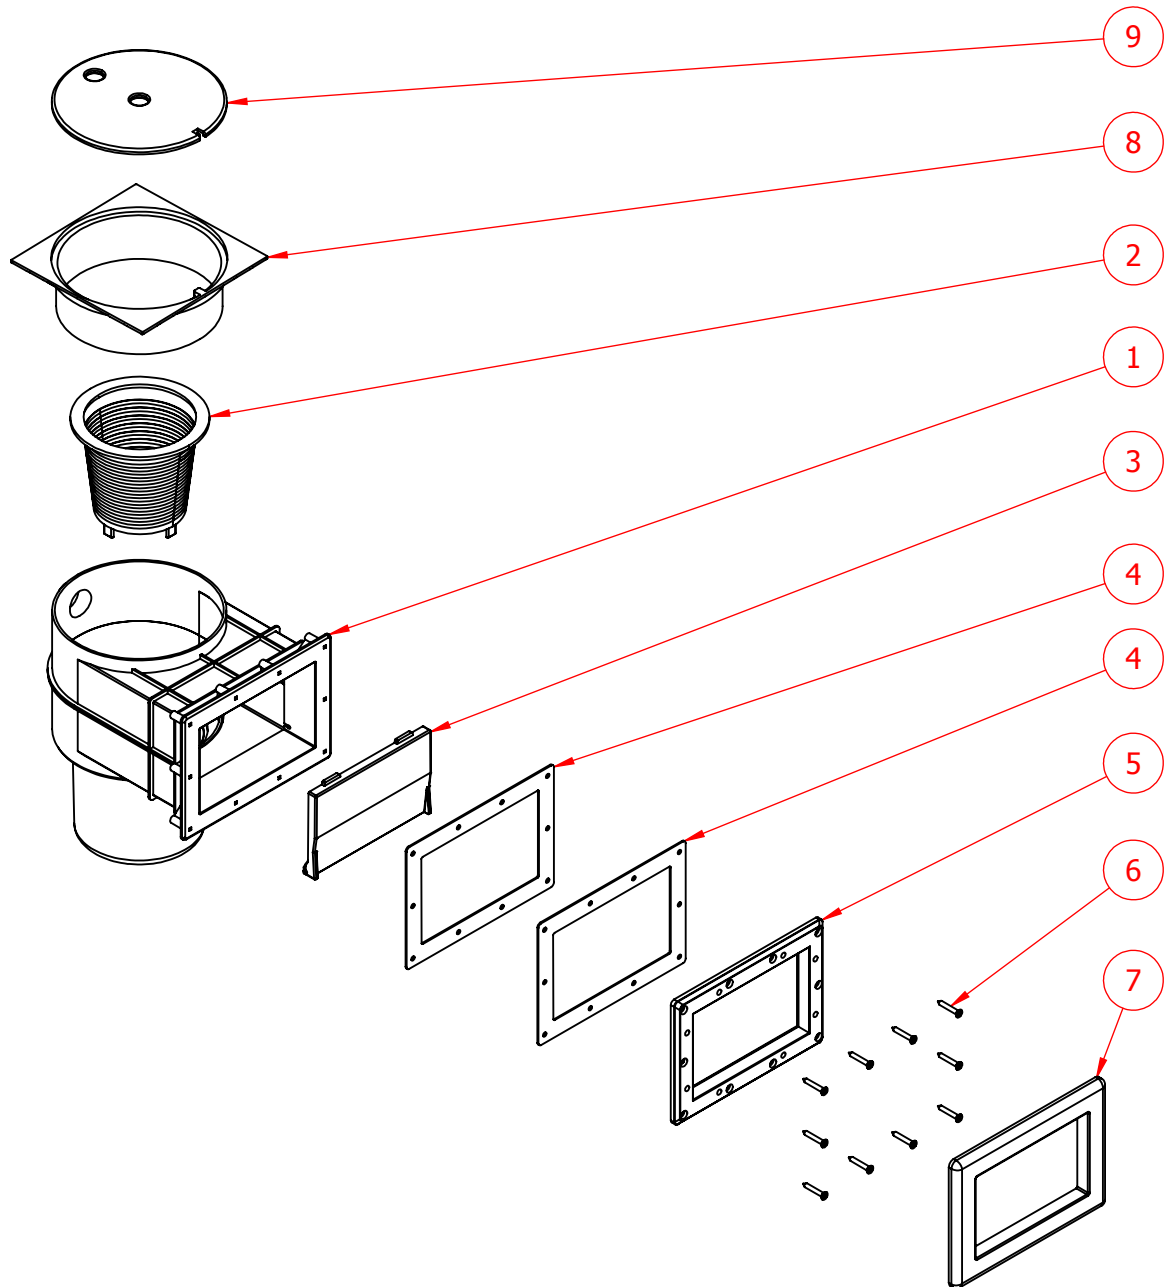

CÓDIGO: **302845**

DESCRIÇÃO: **SKIMMER BOCA ESTREITA CURTO**

ITEM	CÓDIGO	DESCRIÇÃO	QTD.
1	302845.01	CORPO SKIMMER BOCA ESTREITA CURTO	1
2	309310	CESTO COLETOR P/ SKIMMER	1
3	302840.06	FLAP SKIMMER	1
4	302840.08	JUNTA VEDACAO SKIMMER BOCA ESTREITA	2
5	302840.07	FLANGE SKIMMER BOCA ESTREITA	1
6	302840.16	PARAF 5,5x38 CAB CHATA INOX ATAR POLIDO (SKIMMER)	10
7	302840.09	ACABAMENTO FRONTAL SKIMMER BOCA ESTREITA	1
8	302840.10	COLAR PROLONGADOR DO SKIMMER	1
9	302840.11	TAMPA DO COLAR PROLONGADOR SKIMMER	1