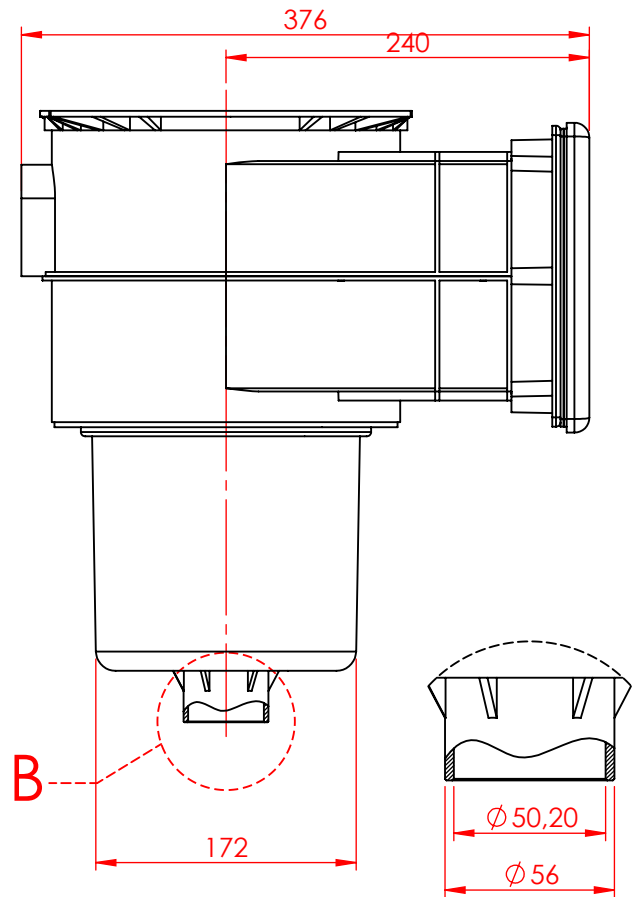

CÓDIGO: **302845**

DESCRIÇÃO: **SKIMMER BOCA ESTREITA CURTO**

**DETALHE B**

**DETALHE A**

309310 - CESTO COLETOR P/ SKIMMER