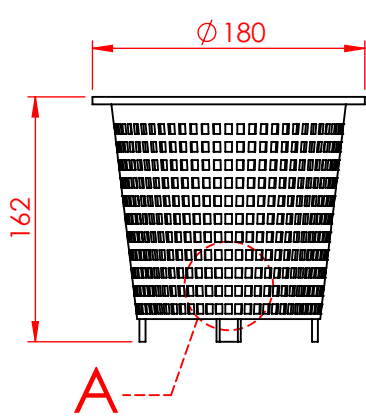

CÓDIGO: **302845**

DESCRIÇÃO: **SKIMMER BOCA ESTREITA CURTO**

**DETALHE B**

**DETALHE A**

309310 - CESTO COLETOR P/ SKIMMER