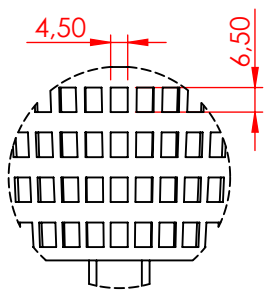

CÓDIGO: **302845**

DESCRIÇÃO: **SKIMMER BOCA ESTREITA CURTO**

**DETALHE B**

**DETALHE A**

309310 - CESTO COLETOR P/ SKIMMER