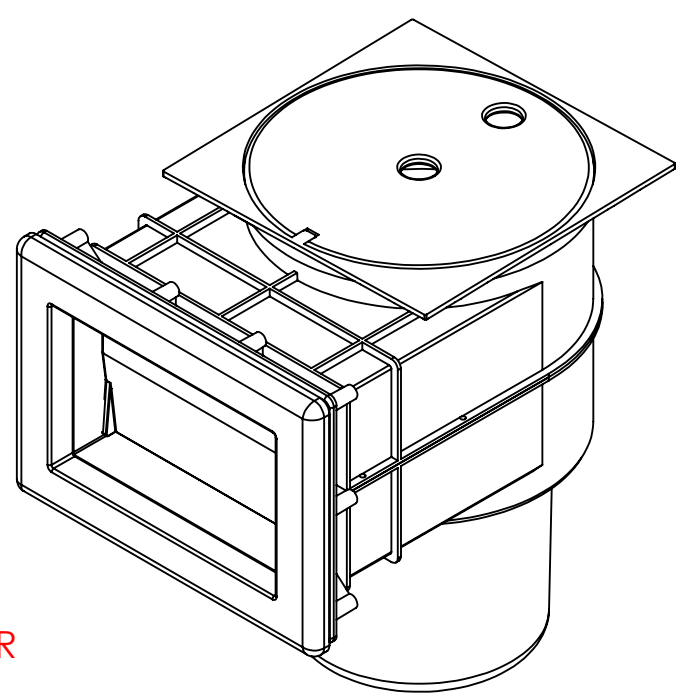

CÓDIGO: **302845**

DESCRIÇÃO: **SKIMMER BOCA ESTREITA CURTO**

**DETALHE B**

**DETALHE A**

309310 - CESTO COLETOR P/ SKIMMER