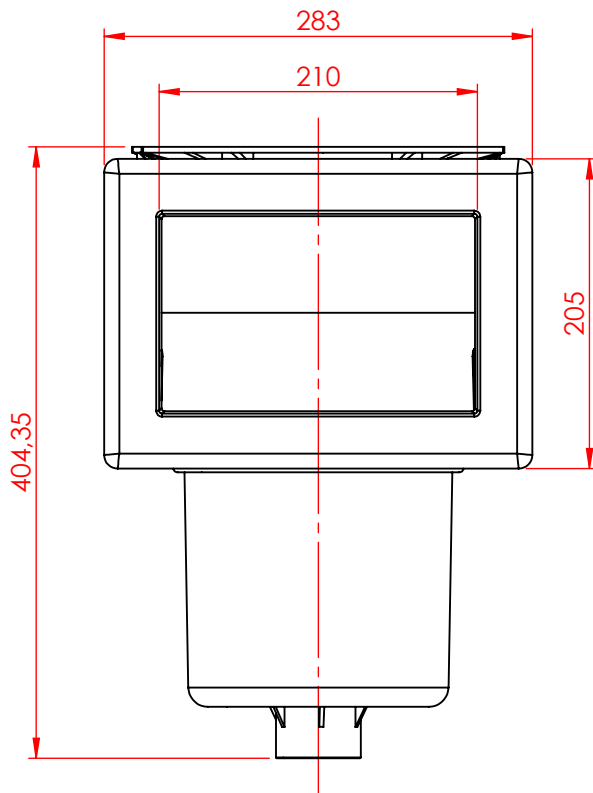

CÓDIGO: **302845**

DESCRIÇÃO: **SKIMMER BOCA ESTREITA CURTO**

**DETALHE B**

**DETALHE A**

309310 - CESTO COLETOR P/ SKIMMER