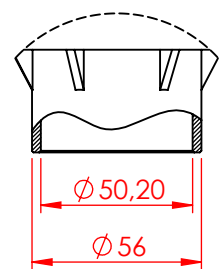

CÓDIGO: **302845**

DESCRIÇÃO: **SKIMMER BOCA ESTREITA CURTO**

**DETALHE B**

**DETALHE A**

309310 - CESTO COLETOR P/ SKIMMER